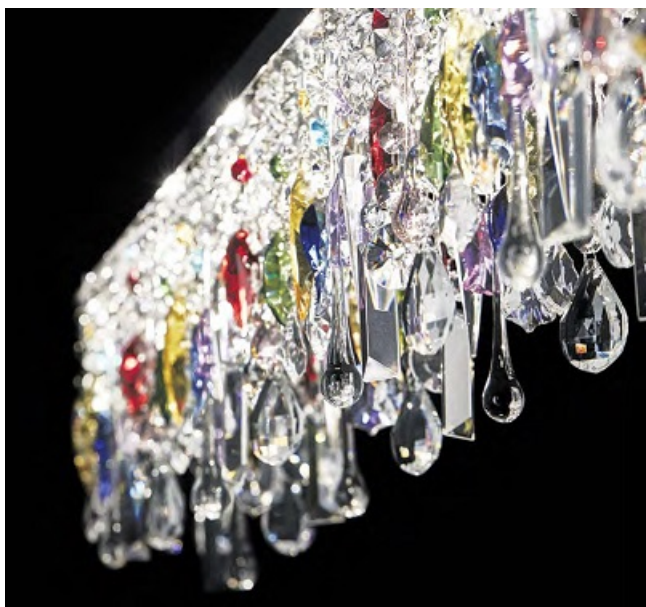

### **IDEAL LUX CORP DE ILUMINAT GIADA COLOR SP5**

Corp de iluminat suspendat decorat cu cristale octogonale si cu pandantive in forma de turturi colorate si incolore ce creaza multiple reflexii. Cu ajutorul unui dispozitiv automat se poate regla inaltimea cablurilor de otel.

Specificatii:

Sursa iluminat: G9 28W incluse; max 5x40W G9

Grad de protectie: IP20

Dimensiuni: L 850 mm x H 350/1200 mm x P 90 mm

Pret: 1.875,15 LEI (TVA inclus)

Detalii online: <https://www.materialelectrice.ro/corp-de-iluminat-cu-pandantive-din-cristale-multicolore-5x40w-27119>