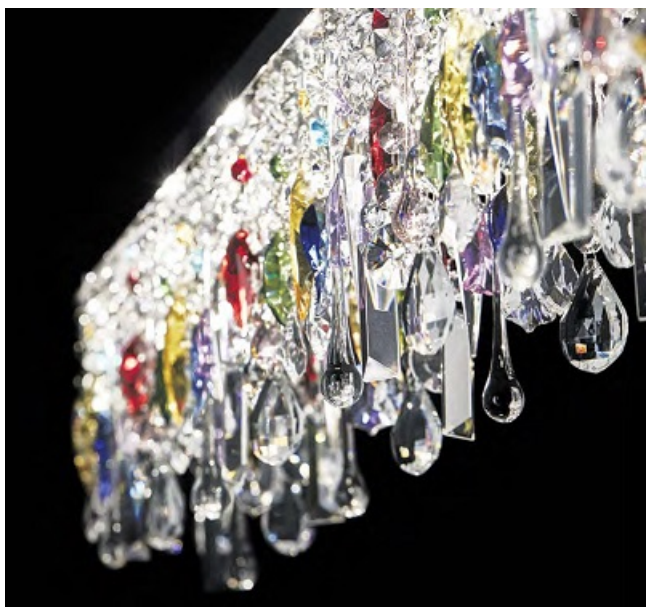

IDEAL LUX CORP DE ILUMINAT GIADA COLOR SP5

Corp de iluminat suspendat decorat cu cristale octogonale si cu pandantive in forma de turturi colorate si incolore ce creaza multiple reflexii. Cu ajutorul unui dispozitiv automat se poate regla inaltimea cablurilor de otel.

Specificatii:

Sursa iluminat: G9 28W incluse; max 5x40W G9

Grad de protectie: IP20

Dimensiuni: L 850 mm x H 350/1200 mm x P 90 mm

Pret: 1.875,15 LEI (TVA inclus)

Detalii online: <https://www.materialelectrice.ro/corp-de-iluminat-cu-pandantive-din-cristale-multicolore-5x40w-27119>