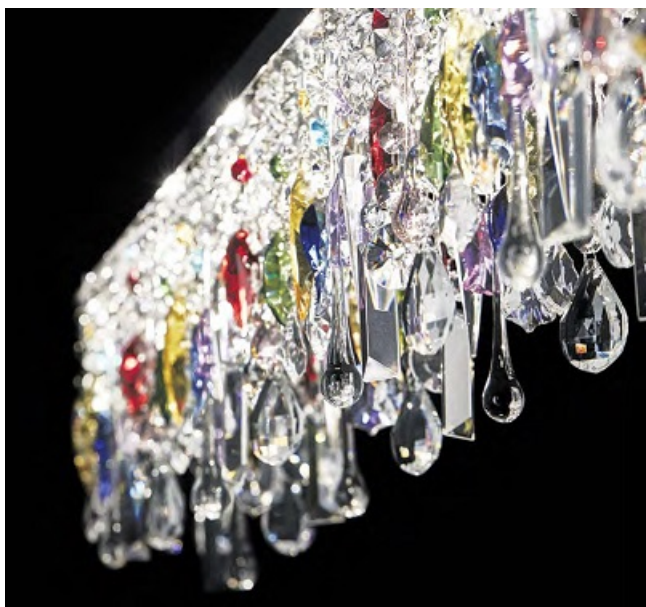

### **IDEAL LUX CORP DE ILUMINAT GIADA COLOR SP7**

Corp de iluminat suspendat decorat cu cristale octogonale si cu pandantive in forma de turturi colorate si incolore ce creaza multiple reflexii. Cu ajutorul unui dispozitiv automat se poate regla inaltimea cablurilor de otel.

Specificatii:

Sursa iluminat: G9 28W incluse; max 7x40W G9

Grad de protectie: IP20

Dimensiuni: L 1160 mm x H 370/1200 mm x P 90 mm

Pret: 2.451,60 LEI (TVA inclus)

Detalii online: <https://www.materialelectrice.ro/corp-de-iluminat-cu-pandantive-din-cristale-multicolore-7x40w-27118>