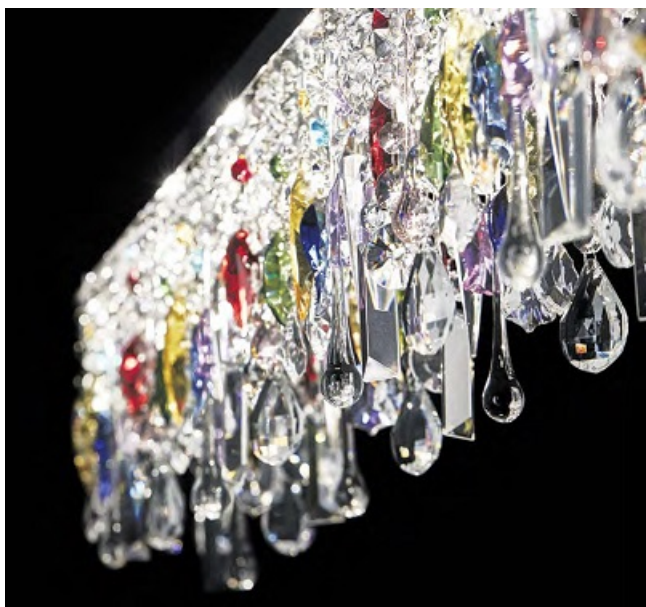

IDEAL LUX CORP DE ILUMINAT GIADA COLOR SP7

Corp de iluminat suspendat decorat cu cristale octogonale si cu pendentive in forma de turturi colorate si incolore ce creaza multiple reflexii. Cu ajutorul unui dispozitiv automat se poate regla inaltimea cablurilor de otel.

Specificatii:

Sursa iluminat: G9 28W incluse; max 7x40W G9

Grad de protectie: IP20

Dimensiuni: L 1160 mm x H 370/1200 mm x P 90 mm

Pret: 2.896,32 LEI (TVA inclus)

Detalii online: <https://www.materialelectrice.ro/corp-de-iluminat-cu-pandantive-din-cristale-multicolore-7x40w-27118>