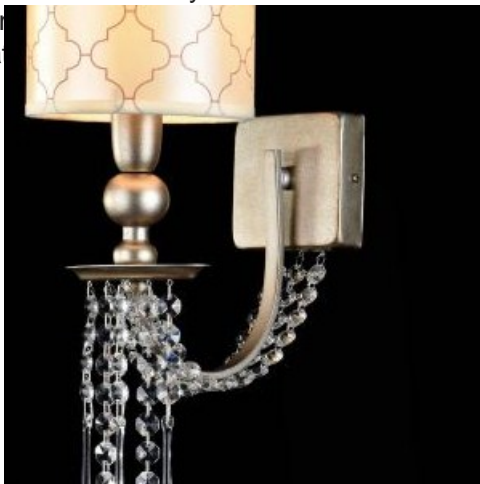

**MAYTONI APLICA DIAMANT CRYSTAL BIENCE,1 X E14, 230V, D.14CM,H.37 CM,AUR**  
**ANTIC**

Corpurile de iluminat Mytoni sunt accesorii de design, care pe lângă funcționalitatea lor intrinsecă, aceea de a lumina în prelucrează prin designul pe care-l au. Cristalele de cea mai bună calitate dau încăperilor un aer nobil și grandios.

Aplica Lira din seria de lux PALACE colectia DIAMANT echipata cu 1 bec dulie E14.

Aplica se poate echipa cu bec tip LED , economic sau incandescent.

Elemente decorative din cristal.

Tensiunea de alimentare 230V.

Diametrul 140 mm.

Inaltime 370 mm.

Culoare metal aur antic.

Pentru montaj la interior.

Grad de protectie IP20.

Pret: 495,66 LEI (TVA inclus)

Detalii online: <https://www.materialelectrice.ro/aplica-diamant-crystal-bience-1-x-e14-230v-d-14cm-h-37-cm-aur-antic>