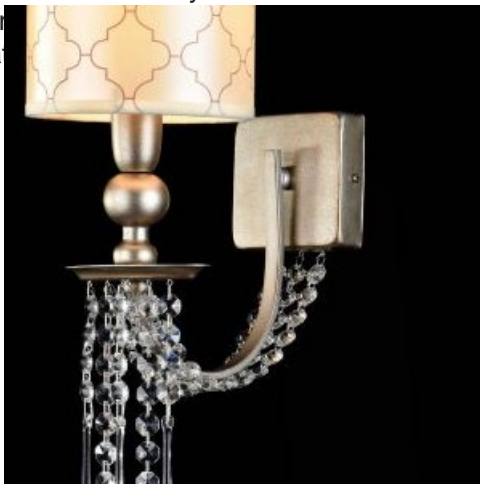

**MAYTONI APLICA DIAMANT CRYSTAL BIENCE,1 X E14, 230V, D.14CM,H.37 CM,AUR**  
**ANTIC**

Corpurile de iluminat Mytoni sunt accesorii de design, care pe lângă funcționalitatea lor intrinsecă, aceea de a lumina în prelucrează prin designul pe care-l au. Cristalele de cea mai bună calitate dau încăperilor un aer nobil și grandios.

Aplica Lira din seria de lux PALACE colecția DIAMANT echipată cu 1 bec duilie E14.

Aplica se poate echipa cu bec tip LED , economic sau incandescent.

Elemente decorative din cristal.

Tensiunea de alimentare 230V.

Diametrul 140 mm.

Inaltime 370 mm.

Culoare metal aur antic.

Pentru montaj la interior.

Grad de protectie IP20.

Pret: 495,66 LEI (TVA inclus)

Detalii online: <https://www.materialelectrice.ro/aplica-diamant-crystal-bience-1-x-e14-230v-d-14cm-h-37-cm-aur-antic>