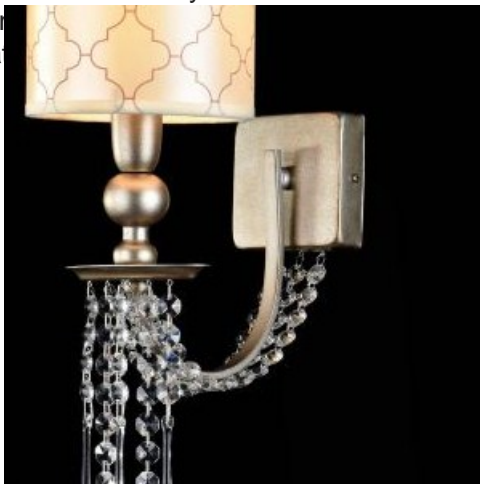

**MAYTONI APLICA DIAMANT CRYSTAL BIENCE,1 X E14, 230V, D.14CM,H.37 CM,AUR**  
**ANTIC**

Corpurile de iluminat Mytoni sunt accesorii de design, care pe lângă funcționalitatea lor intrinsecă, aceea de a lumina în prelucrează prin designul pe care-l au. Cristalele de cea mai bună calitate dau încăperilor un aer nobil și grandios.

Aplica Lira din seria de lux PALACE colecția DIAMANT echipată cu 1 bec dușie E14.

Aplica se poate echipa cu bec tip LED , economic sau incandescent.

Elemente decorative din cristal.

Tensiunea de alimentare 230V.

Diametrul 140 mm.

Inaltime 370 mm.

Culoare metal aur antic.

Pentru montaj la interior.

Grad de protectie IP20.

Pret: 495,66 LEI (TVA inclus)

Detalii online: <https://www.materialelectrice.ro/aplica-diamant-crystal-bience-1-x-e14-230v-d-14cm-h-37-cm-aur-antic>