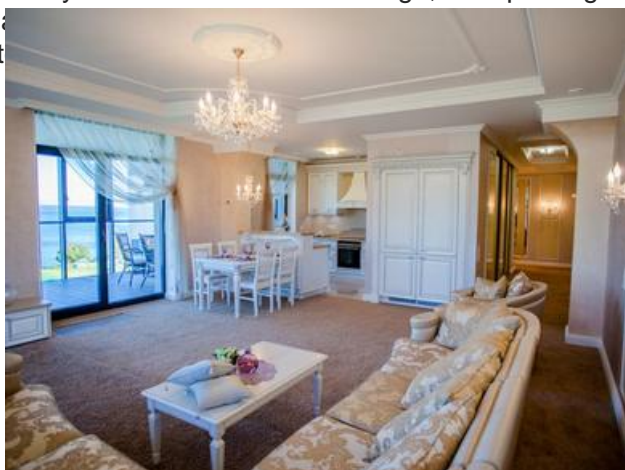

**MAYTONI CANDELABRU DIAMANT CRYSTAL LIRA,8 BECURI DULIE E14,
230V,D.58CM, H.69 CM,AURIU**

Corpurile de iluminat Mytoni sunt accesorii de design, care pe lângă funcționalitatea lor intrinsecă, aceea de a lumina încăperile, și au. Cristalele de cea mai bună calitate prelucrate în diferite moduri și în diferite dimensiuni, conferind un aspect nobil și grandios.

Candelabru Lira din seria de lux PALACE colecția DIAMANT echipat cu 8 becuri dulie normala E14.

Candelabrul se poate echipa cu becuri tip LED , economice sau incandescente.

Tensiunea de alimentare 230V.