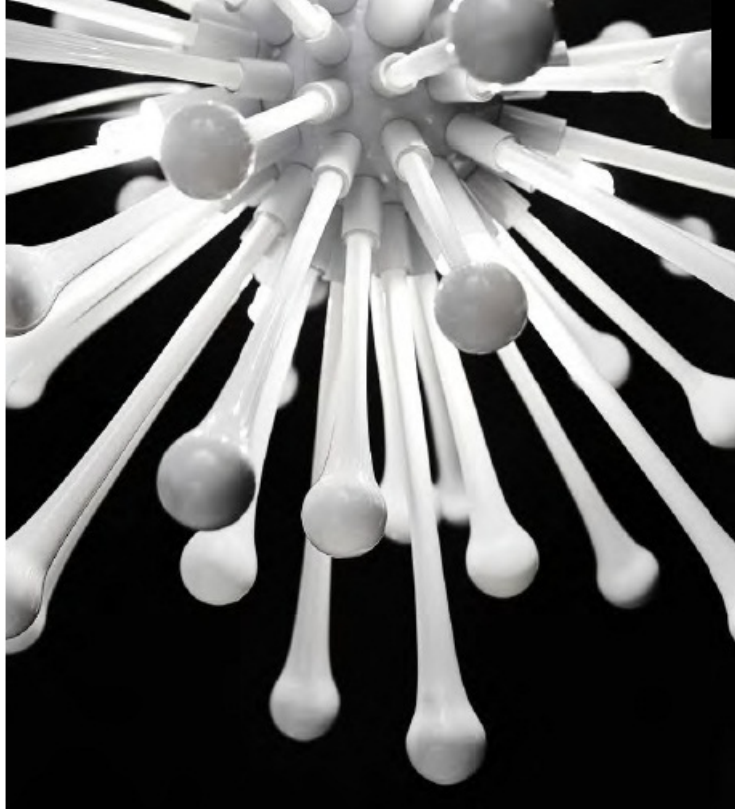

IDEAL LUX CORP DE ILUMINAT SUSPENDAT DIN STICLA SUFLATA SI PROFILATA MANUAL CU ELEMENTE DECORATIVE CROMATE

Corp de iluminat suspendat din sticla suflata si profilata manual cu elemente decorative albe sau cromate de diferite dimensiuni. Folosind un cadru metalic cromat impreuna cu elementele din sticla cromata, se potriveste cu usurinta in orice mediu tip de mediu este folosit dand dovada de extravaganta.

Sursa iluminat: max 8x40W G9 (inclusa)

Grad de protectie: IP20

Diametru: \varnothing 700 mm

Lungime cablu: 800/1300 mm

Pret: 2.845,62 LEI (TVA inclus)

Detalii online: <https://www.materialelectrice.ro/corp-de-iluminat-din-sticla-suflata-si-profilata-manual-cu-elemente-decorative-cromate>