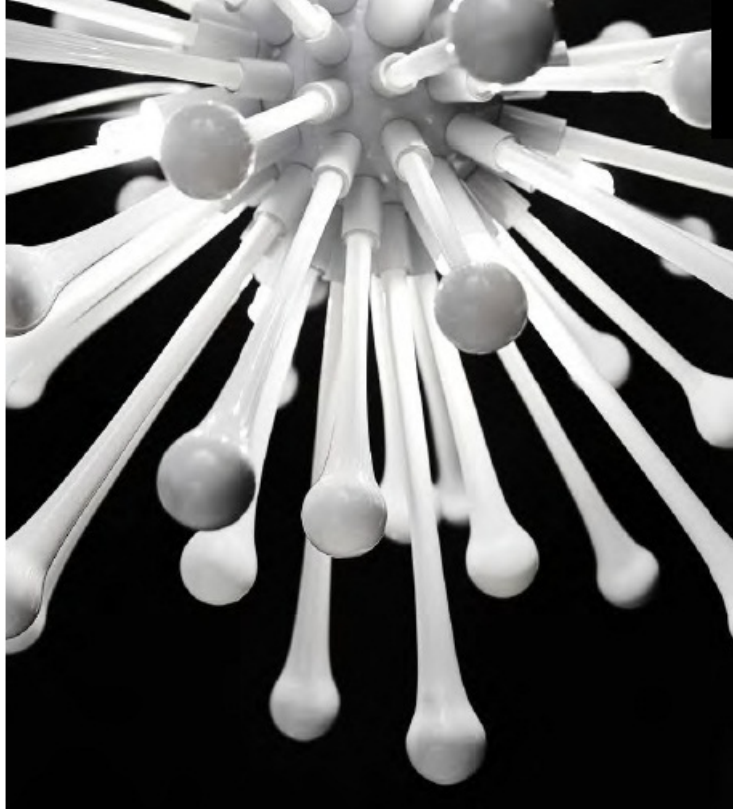

IDEAL LUX CORP DE ILUMINAT SUSPENDAT DIN STICLA SUFLATA SI PROFILATA MANUAL CU ELEMENTE DECORATIVE CROMATE

Corp de iluminat suspendat din sticla suflata si profilata manual cu elemente decorative albe sau cromate de diferite dimensiuni. Folosind un cadru metalic cromat impreuna cu elementele din sticla cromata, se potriveste cu usurinta in orice mediu tip de mediu este folosit dand dovada de extravaganta.

Sursa iluminat: max 8x40W G9 (inclusa)

Grad de protectie: IP20

Diametru: \varnothing 700 mm

Lungime cablu: 800/1300 mm

Pret: 3.361,77 LEI (TVA inclus)

Detalii online: <https://www.materialelectrice.ro/corp-de-iluminat-din-sticla-suflata-si-profilata-manual-cu-elemente-decorative-cromate>