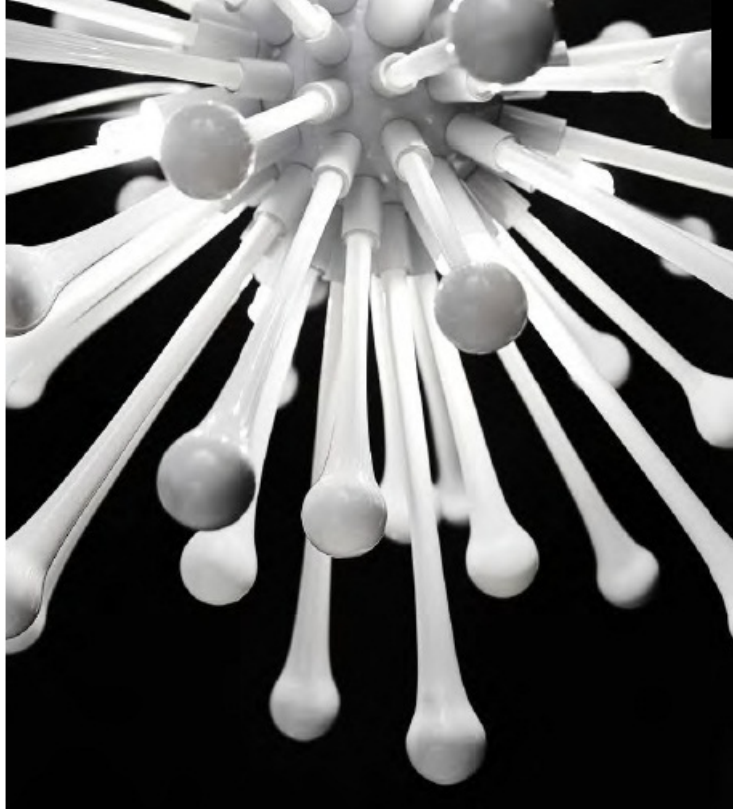

**IDEAL LUX CORP DE ILUMINAT SUSPENDAT DIN STICLA SUFLATA SI PROFILATA
MANUAL CU ELEMENTE DECORATIVE ALBE**

Corp de iluminat suspendat din sticla suflata si profilata manual cu elemente decorative albe sau cromate de diferite dimensiuni. Folosind un cadru metalic alb impreuna cu elementele din sticla de culoare alba se potriveste cu usurinta in orice mediu tip de mediu este folosit dand dovada de extravaganta.

Sursa iluminat: max 8x40W G9

Grad de protectie: IP20

Diametru: \varnothing 700 mm

Lungime cablu: 800/1300 mm

Pret: 2.102,85 LEI (TVA inclus)

Detalii online: <https://www.materialelectrice.ro/corp-de-iluminat-din-sticla-suflata-si-profilata-manual-cu-elemente-decorative-albe>