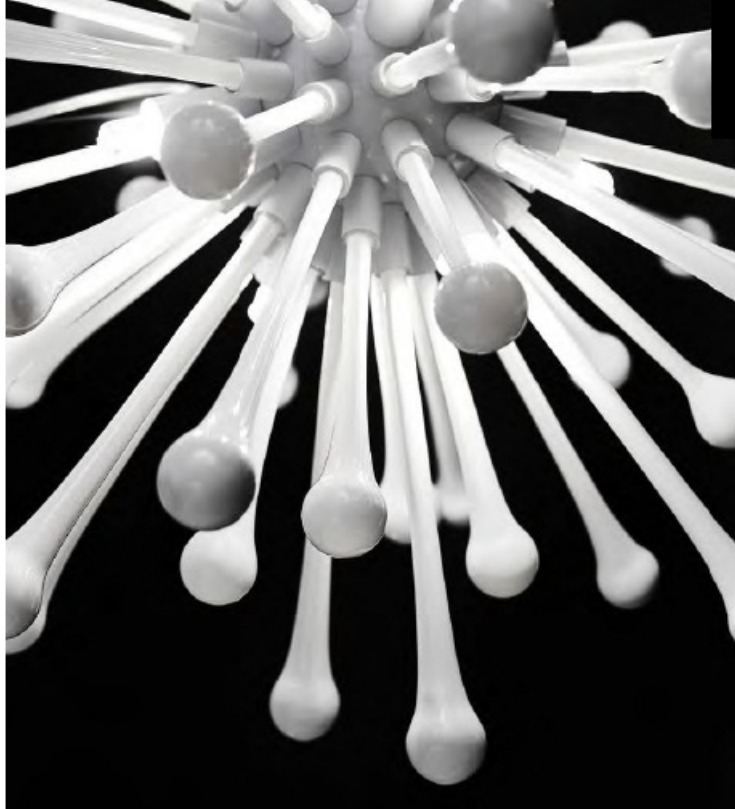

IDEAL LUX CORP DE ILUMINAT SUSPENDAT DIN STICLA SUFLATA SI PROFILATA MANUAL CU ELEMENTE DECORATIVE ALBE

Corp de iluminat suspendat din sticla suflata si profilata manual cu elemente decorative albe sau cromate de diferite dimensiuni. Folosind un cadru metalic alb impreuna cu elementele din sticla de culoare alba se potriveste cu usurinta in orice mediu tip de mediu este folosit dand dovada de extravaganta.

Sursa iluminat: max 8x40W G9

Grad de protectie: IP20

Diametru: \varnothing 700 mm

Lungime cablu: 800/1300 mm

Pret: 2.484,27 LEI (TVA inclus)

Detalii online: <https://www.materialelectrice.ro/corp-de-iluminat-din-sticla-suflata-si-profilata-manual-cu-elemente-decorative-albe>