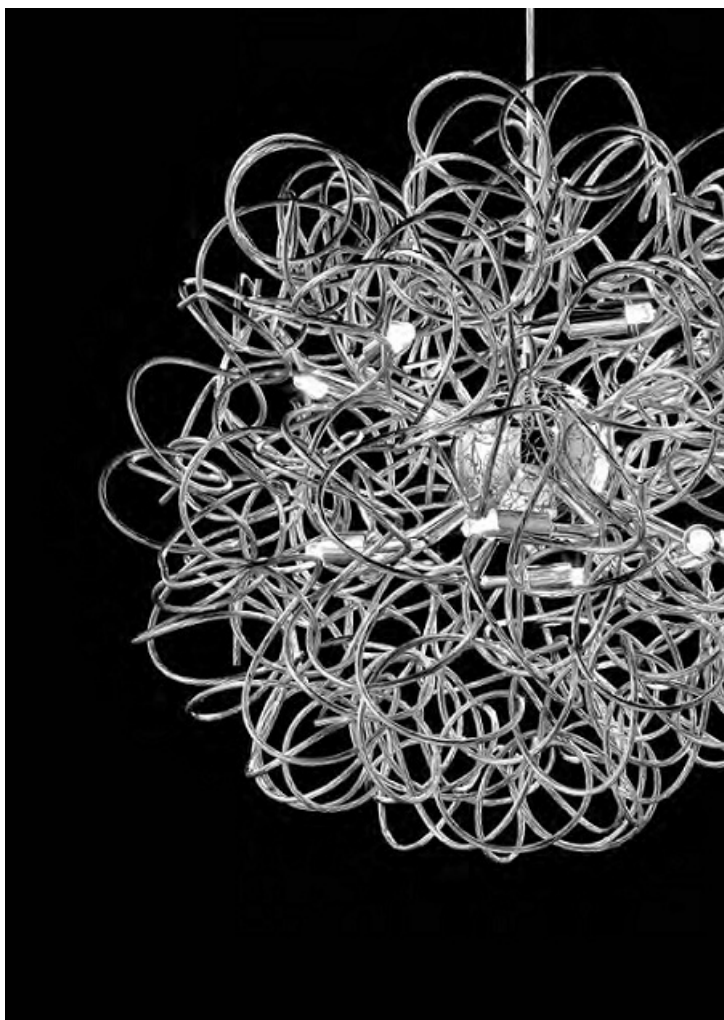

### **IDEAL LUX CORP DE ILUMINAT DUST SP8**

Corp de iluminat lucrat manual cu structura tubulara si cadru de aluminiu ideal pentru iluminatul spatiilor nonconformiste. Beneficiaza de cablu electric reglabil pe inaltime. Sursa de iluminat tip G9 28W inclusa. Diametru variabil  $\varnothing$  620mm sau  $\varnothing$  460mm

Sursa iluminat: max 8x40W G9

Grad de protectie: IP20

Diametru:  $\varnothing$  460 mm

Lungime cablu: 600/1800 mm

Pret: 2.301,53 LEI (TVA inclus)

Detalii online: <https://www.materialeelectrice.ro/corp-de-iluminat-lucrat-manual-cu-structura-tubulara-si-cadru-de-aluminiu-8x40w-26960>