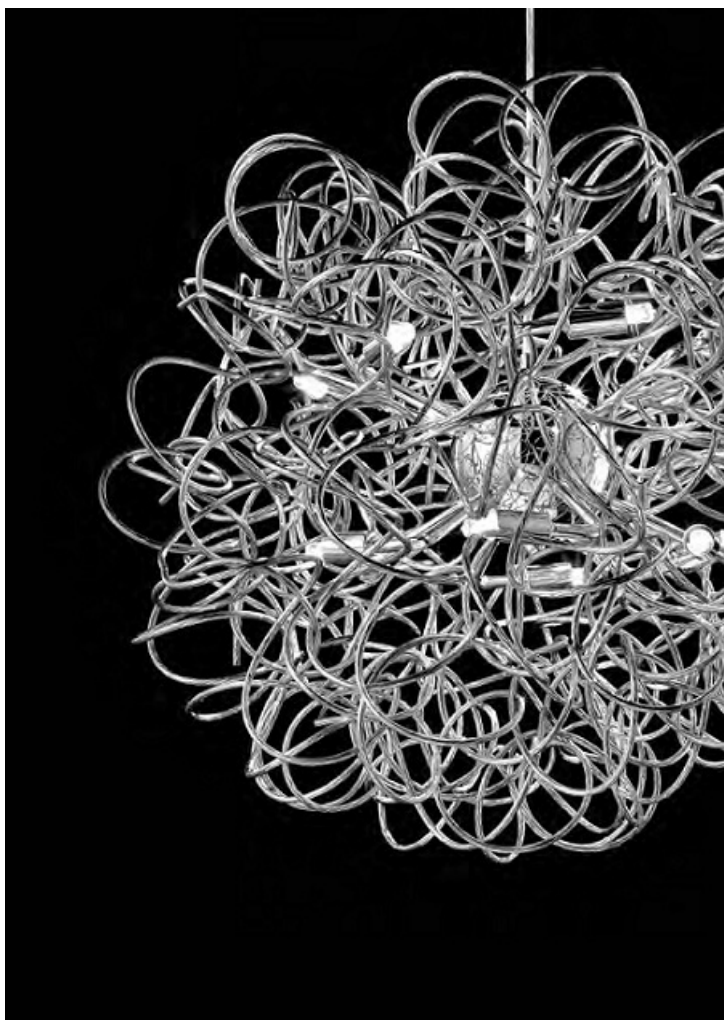

IDEAL LUX CORP DE ILUMINAT DUST SP12

Corp de iluminat lucrat manual cu structura tubulara si cadru de aluminiu ideal pentru iluminatul spatiilor nonconformiste. Beneficiaza de cablu electric reglabil pe inaltime. Sursa de iluminat tip G9 28W inclusa. Diametru variabil \varnothing 620mm sau \varnothing 460mm

Sursa iluminat: max 12x40W G9

Grad de protectie: IP20

Diametru: \varnothing 620 mm

Lungime cablu: 700/2000mm

Pret: 3.801,35 LEI (TVA inclus)

Detalii online: <https://www.materialeelectrice.ro/corp-de-iluminat-lucrat-manual-cu-structura-tubulara-si-cadru-de-aluminiu-12x40w-26959>