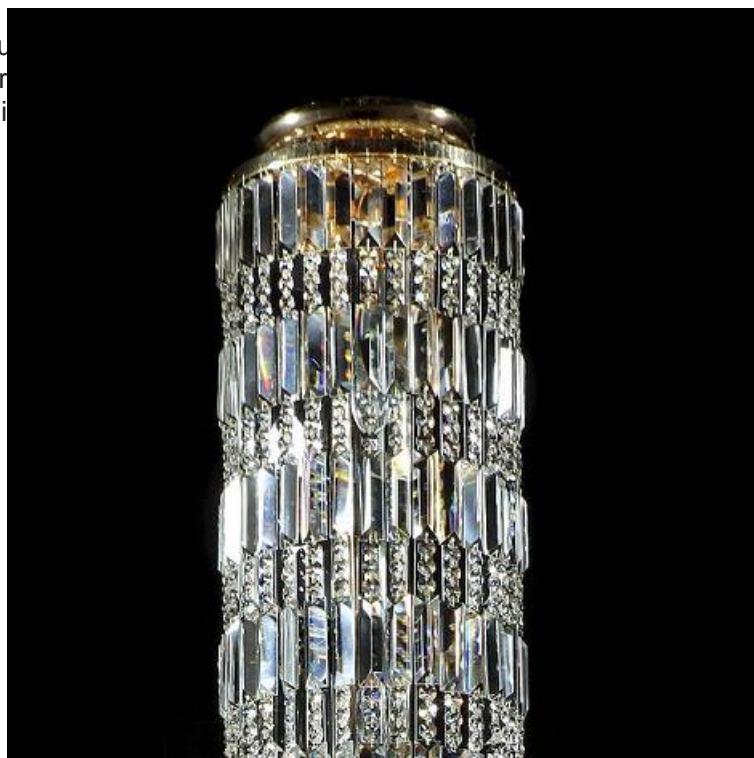

**MAYTONI CANDELABRU DIAMANT CRYSTAL NIAGARA,12 BECURI DULIE E14,  
230V,D.27CM, H.250 CM,AURIU**

Corpurile de iluminat  
lumina încalcesc  
prelucrate în diferite

calitatea lor intrinsecă, aceea de a  
cristalele de cea mai bună calitate  
grandios.

Candelabru Cascade din seria de lux PALACE colectia DIAMANT echipat cu 12 becuri dulie normala E14.

Candelabrul se poate echipa cu becuri tip LED , economice sau incandescente.

Tensiunea de alimentare 230V.

Diametrul maxim 270 mm.

Inaltime 2500 mm.

Culoare metal Auriu.

Pentru montaj la interior.

Grad de protectie IP20.

Pret: 7.882,78 LEI (TVA inclus)

Detalii online: <https://www.materialelectrice.ro/candelabru-diamant-crystal-niagara-12-becuri-dulie-e14-230v-d-27cm-h-250-cm-auriu>