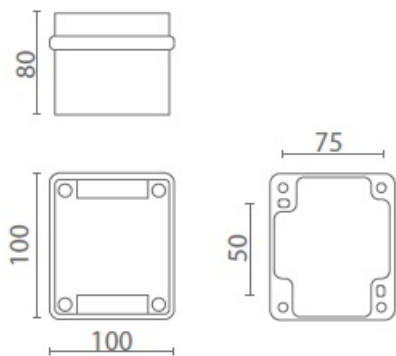

Diametru cablu: \varnothing 6-15 mm

Grad de protectie: IP66

Tensiunea nominal?: 690V AC

Curent nominal: 16A

Dimensiuni:

Pret: 1.529,02 LEI (TVA inclus)

Detalii online: <https://www.materialelectrice.ro/lampa-semnalizare-antiex>