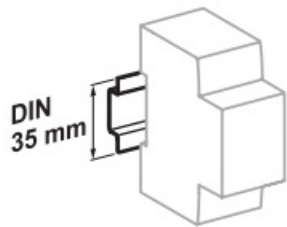

Grad de protectie IP20 normal sau montat in cofretul electric Ip40

Fixare pe șină DIN de 35 mm.

Instalare în orice poziție.

Pret: 61,75 LEI (TVA inclus)

Detalii online: <https://www.materialelectrice.ro/siguranta-automata-monopolara-1p-4ka-63a-c-ik60n>