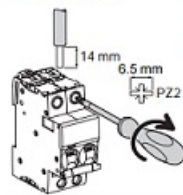

Curent scurt circuit 50A

Tensiune de alimentare 230V

Conectare conductor rigid sau flexibil

### Conectare

Tip	Calibru	Cuplu de strângere	Fără accesorii	
			Cabluri de cupru Rigide	Flexibile sau cu pin
Curba C	1 la 32 A	2 N.m		
	40 la 63 A	3.5 N.m	1 la 25 mm <sup>2</sup> 1 la 35 mm <sup>2</sup>	1 la 16 mm <sup>2</sup> 1 la 25 mm <sup>2</sup>