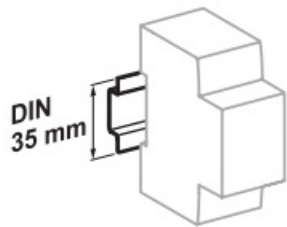

Grad de protectie IP20 normal sau montat in cofretul electric Ip40

Fixare pe șină DIN de 35 mm.

Instalare în orice poziție.

Pret: 32,79 LEI (TVA inclus)

Detalii online: <https://www.materialelectrice.ro/siguranta-automata-monopolara-1p-4ka-40a-c-ik60n>