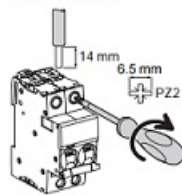

Curent scurt circuit 25A

Tensiune de alimentare 230V

Conectare conductor rigid sau flexibil

Conectare

Fără accesorii

Tip	Calibru	Cuplu de strângere	Cabluri de cupru	
			Rigide	Flexibile sau cu pin
Curba C	1 la 32 A	2 N.m		
	40 la 63 A	3.5 N.m	1 la 25 mm ² 1 la 35 mm ²	1 la 16 mm ² 1 la 25 mm ²

Grad de protectie IP20 normal sau montat in cofretul electric Ip40

Fixare pe șină DIN de 35 mm.

Instalare în orice poziție.

Pret: 19,64 LEI (TVA inclus)

Detalii online: <https://www.materialelectrice.ro/siguranta-automata-monopolara-1p-4ka-25a-c-ik60n>