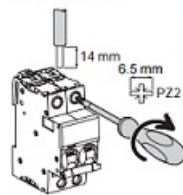

Curent scurt circuit 25A

Tensiune de alimentare 230V

Conectare conductor rigid sau flexibil

Conectare

Tip	Calibru	Cuplu de strângere	Fără accesorii	
			Cabluri de cupru Rigide	Flexibile sau cu pin
Curba C	1 la 32 A	2 N.m		
	40 la 63 A	3.5 N.m	1 la 25 mm ² 1 la 35 mm ²	1 la 16 mm ² 1 la 25 mm ²

Grad de protectie IP20 normal sau montat in cofretul electric Ip40

Fixare pe șină DIN de 35 mm.

Instalare în orice poziție.

Pret: 19,64 LEI (TVA inclus)

Detalii online: <https://www.materialelectrice.ro/siguranta-automata-monopolara-1p-4ka-25a-c-ik60n>