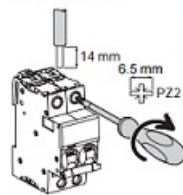

Curent scurt circuit 25A

Tensiune de alimentare 230V

Conectare conductor rigid sau flexibil

Conectare

Fără accesorii

Tip	Calibru	Cuplu de strângere	Cabluri de cupru	
			Rigide	Flexibile sau cu pin
Curba C	1 la 32 A	2 N.m		
	40 la 63 A	3.5 N.m	1 la 25 mm ² 1 la 35 mm ²	1 la 16 mm ² 1 la 25 mm ²

Grad de protectie IP20 normal sau montat in cofretul electric Ip40

Fixare pe șină DIN de 35 mm.

Instalare în orice poziție.

Pret: 21,74 LEI (TVA inclus)

Detalii online: <https://www.materialelectrice.ro/siguranta-automata-monopolara-1p-4ka-25a-c-ik60n>