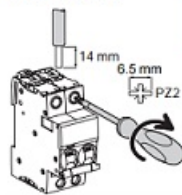

Curent scurt circuit 25A

Tensiune de alimentare 230V

Conectare conductor rigid sau flexibil

Conectare

Fără accesorii

Tip	Calibru	Cuplu de strângere	Cabluri de cupru	
			Rigide	Flexibile sau cu pin
Curba C	1 la 32 A	2 N.m		
	40 la 63 A	3.5 N.m	1 la 25 mm ² 1 la 35 mm ²	1 la 16 mm ² 1 la 25 mm ²

Grad de protectie IP20 normal sau montat in cofretul electric Ip40

Fixare pe șină DIN de 35 mm.

Instalare în orice poziție.

Pret: 21,74 LEI (TVA inclus)

Detalii online: <https://www.materialelectrice.ro/siguranta-automata-monopolara-1p-4ka-25a-c-ik60n>