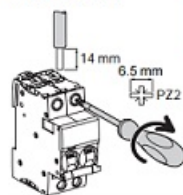

Curent scurt circuit 20A

Tensiune de alimentare 230V

Conectare conductor rigid sau flexibil

### Conectare

Tip	Calibru	Cuplu de strângere	Fără accesorii	
			Cabluri de cupru Rigide	Flexibile sau cu pin
Curba C	1 la 32 A	2 N.m		
	40 la 63 A	3.5 N.m	1 la 25 mm <sup>2</sup> 1 la 35 mm <sup>2</sup>	1 la 16 mm <sup>2</sup> 1 la 25 mm <sup>2</sup>