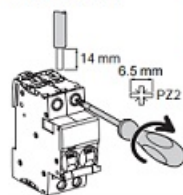

Curent scurt circuit 20A

Tensiune de alimentare 230V

Conectare conductor rigid sau flexibil

### Fără accesorii

Tip	Calibru	Cuplu de strângere	Cabluri de cupru	
			Rigide	Flexibile sau cu pin
Curba C	1 la 32 A	2 N.m		
	40 la 63 A	3.5 N.m	1 la 25 mm <sup>2</sup> 1 la 35 mm <sup>2</sup>	1 la 16 mm <sup>2</sup> 1 la 25 mm <sup>2</sup>