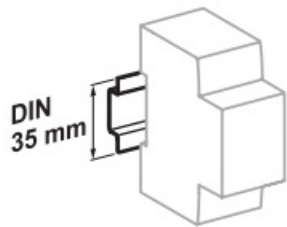

Grad de protectie IP20 normal sau montat in cofretul electric Ip40

Fixare pe șină DIN de 35 mm.

Instalare în orice poziție.

Pret: 18,80 LEI (TVA inclus)

Detalii online: <https://www.materialelectrice.ro/siguranta-automata-monopolara-1p-4ka-16a-c-ik60n>