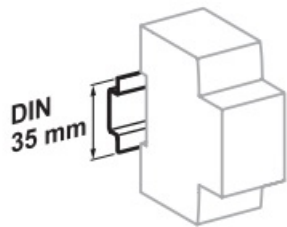

1P

Garantate pentru anduranta mecanica 20 000 aciansari sau electrica la maxim 10 000 aciansari.

Temperatura de functionare -25+60 grade celsius

Ocupa 1 modul sina din

Sistem de montaj pe sina omega , siguranta se poate monta in orice pozitie

Grad de protectie IP20 normal sau montat in cofretul electric Ip40

Fixare pe șină DIN de 35 mm.