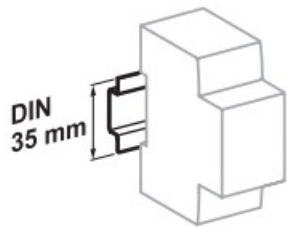

Grad de protectie IP20 normal sau montat in cofretul electric Ip40

Fixare pe șină DIN de 35 mm.

Instalare în orice poziție.

Pret: 18,80 LEI (TVA inclus)

Detalii online: <https://www.materialelectrice.ro/siguranta-automata-monopolara-1p-4ka-10a-c-ik60n>