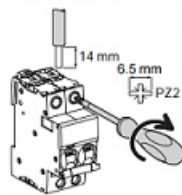

Curent scurt circuit 6A

Tensiune de alimentare 230V

Conectare conductor rigid sau flexibil

### Fără accesorii

Tip	Calibru	Cuplu de strângere	Cabluri de cupru	
			Rigide	Flexibile sau cu pin
Curba C	1 la 32 A	2 N.m		
	40 la 63 A	3.5 N.m	1 la 25 mm <sup>2</sup> 1 la 35 mm <sup>2</sup>	1 la 16 mm <sup>2</sup> 1 la 25 mm <sup>2</sup>