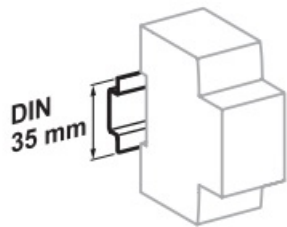

1P

Garantate pentru anduranta mecanica 20 000 aclansari sau electrica la maxim 10 000 aclansari.

Temperatura de functionare -25+60 grade celsius

Ocupa 1 modul sina din

Sistem de montaj pe sina omega , siguranta se poate monta in orice pozitie

Grad de protectie IP20 normal sau montat in cofretul electric Ip40

Fixare pe șină DIN de 35 mm.