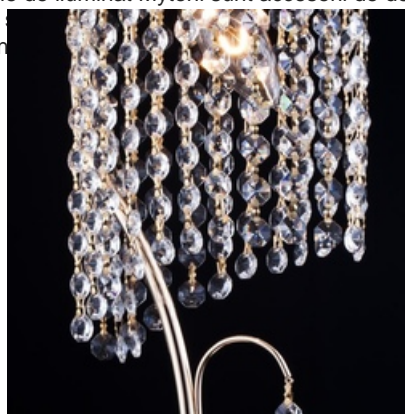

**MAYTONI VEIOZA DIAMANT CRYSTAL PICOLLA 1 BEC,DULIE E27,230V,DIAM.
17CM ,H70CM,AURIU**

Corpurile de iluminat Mytoni sunt accesorii de design, care pe lângă funcționalitatea lor intrinsecă, aceea de a lumina încăperile, aduc un plus de eleganță și rafinament. Cristalele de cea mai bună calitate prelucrate în diferite forme creează reflexi ce dau încăperilor un aer nobil și sofisticat.

Veioza Picolla din seria de lux PALACE colectia DIAMANT echipata cu 1 bec dulie normala E27.

Aplica se poate echipa cu bec tip LED , economic sau incandescent.

Tensiunea de alimentare 230V.

Diametrul maxim 170 mm.

Inaltime 700 mm.

Culoare metal Auriu.

Pentru montaj la interior.

Grad de protectie IP20.

Pret: 531,49 LEI (TVA inclus)

Detalii online: <https://www.materialeelectrice.ro/veioza-diamant-crystal-picolla-1-bec-dulie-e27-230v-diam-15cm-h70cm-auriu>