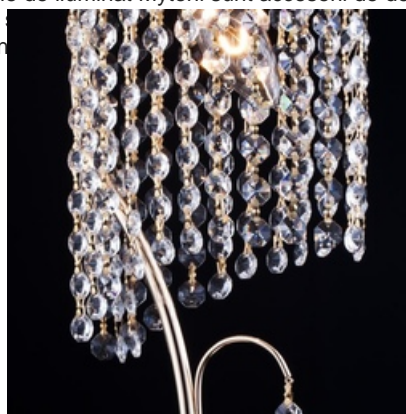

**MAYTONI VEIOZA DIAMANT CRYSTAL PICOLLA 1 BEC,DULIE E27,230V,DIAM.
17CM ,H70CM,AURIU**

Corpurile de iluminat Mytoni sunt accesorii de design, care pe lângă funcționalitatea lor intrinsecă, aceea de a lumina încăperile, aduc un plus de eleganță. Cristalele de cea mai bună calitate prelucrate în diferite forme creează reflexi ce dau încăperilor un aer n

Veioza Picolla din seria de lux PALACE colectia DIAMANT echipata cu 1 bec dulia normala E27.

Aplica se poate echipa cu bec tip LED , economic sau incandescent.

Tensiunea de alimentare 230V.

Diametrul maxim 170 mm.

Inaltime 700 mm.

Culoare metal Auriu.

Pentru montaj la interior.

Grad de protectie IP20.

Pret: 531,49 LEI (TVA inclus)

Detalii online: <https://www.materialelectrice.ro/veioza-diamant-crystal-picolla-1-bec-dulie-e27-230v-diam-15cm-h70cm-auriu>