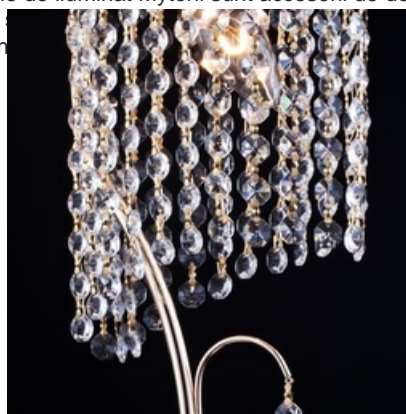

**MAYTONI VEIOZA DIAMANT CRYSTAL PICOLLA 1 BEC,DULIE E27,230V,DIAM.  
17CM ,H70CM,AURIU**

Corpurile de iluminat Mytoni sunt accesorii de design, care pe lângă funcționalitatea lor intrinsecă, aceea de a lumina încăperile, aduc un plus de eleganță. Cristalele de cea mai bună calitate prelucrate în diferite forme creează reflexi ce dau încăperilor un aer nobil.

Veioza Picolla din seria de lux PALACE colectia DIAMANT echipata cu 1 bec dulia normala E27.

Aplica se poate echipa cu bec tip LED , economic sau incandescent.

Tensiunea de alimentare 230V.

Diametrul maxim 170 mm.

Inaltime 700 mm.

Culoare metal Auriu.

Pentru montaj la interior.

Grad de protectie IP20.

Pret: 531,49 LEI (TVA inclus)

Detalii online: <https://www.materialelectrice.ro/veioza-diamant-crystal-picolla-1-bec-dulie-e27-230v-diam-15cm-h70cm-auriu>