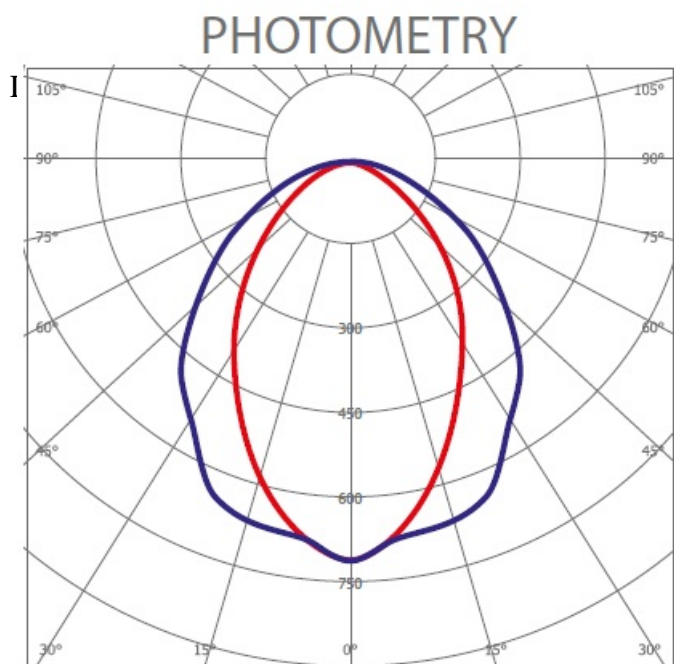

Grad de protecție: IP65

CRI: >80

Factor de putere: $\approx 0,95$

Durata de viață: > 50.000h L70B10

Temperatura de culoare: 4000K

Temperatura mediului ambiant: de la -30°C până la $+55^{\circ}\text{C}$

Montaj: pe tavan sau pe perete

Tensiune de alimentare: 230V

Pret: 2.633,38 LEI (TVA inclus)

Detalii online: <https://www.materialelectrice.ro/atm-lighting-inx-385led-36-1w>