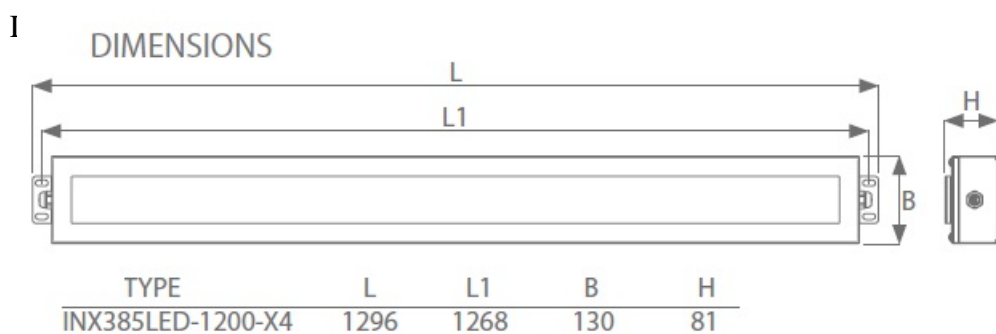

Grad de protecție: IP65

CRI: >80

Factor de putere: $\approx 0,95$

Durata de viață: > 50.000h L70B10

Temperatura de culoare: 4000K

Temperatura mediului ambiant: de la -30°C până la $+55^{\circ}\text{C}$

Montaj: pe tavan sau pe perete

Tensiune de alimentare: 230V

Pret: 2.633,38 LEI (TVA inclus)

Detalii online: <https://www.materialelectrice.ro/atm-lighting-inx-385led-36-1w>