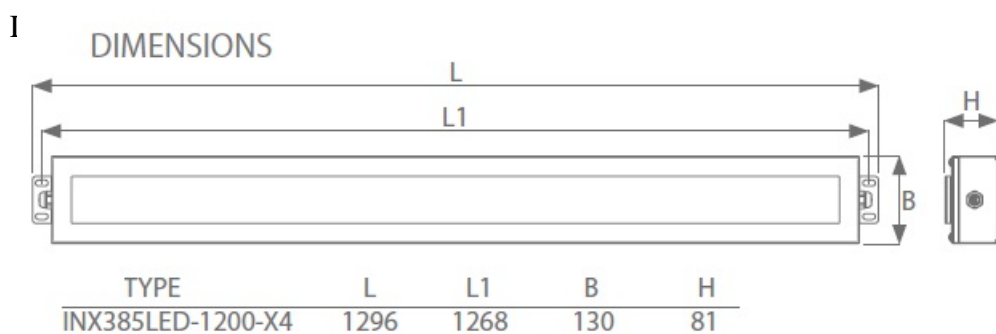

Grad de protecție: IP65

CRI: >80

Factor de putere: $\approx 0,95$

Durata de viață: > 50.000h L70B10

Temperatura de culoare: 4000K

Temperatura mediului ambiant: de la -30°C până la $+65^{\circ}\text{C}$

Montaj: pe tavan sau pe perete

Tensiune de alimentare: 230V

Pret: 2.633,38 LEI (TVA inclus)

Detalii online: <https://www.materialelectrice.ro/atm-lighting-inx-385led-23-8w>