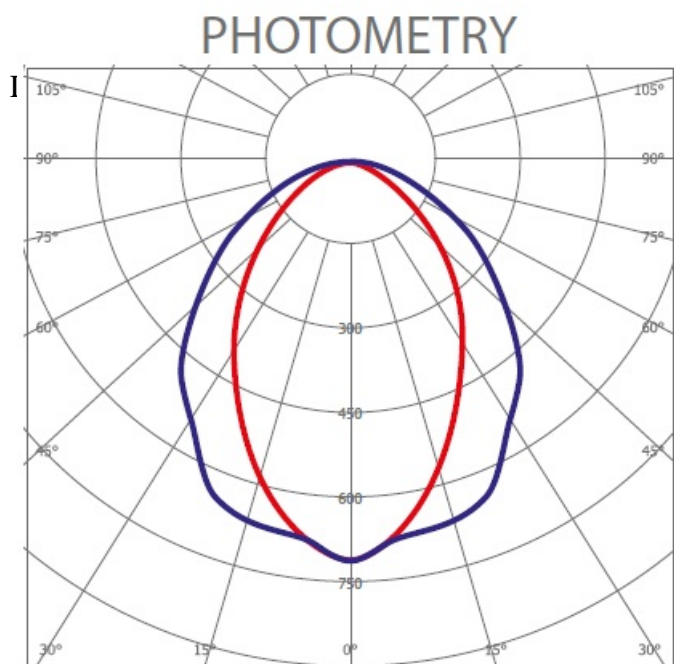

Grad de protecție: IP65

CRI: >80

Factor de putere: $\approx 0,95$

Durata de viață: > 50.000h L70B10

Temperatura de culoare: 4000K

Temperatura mediului ambiant: de la -30°C până la $+65^{\circ}\text{C}$

Montaj: pe tavan sau pe perete

Tensiune de alimentare: 230V

Pret: 2.633,38 LEI (TVA inclus)

Detalii online: <https://www.materialelectrice.ro/atm-lighting-inx-385led-23-8w>