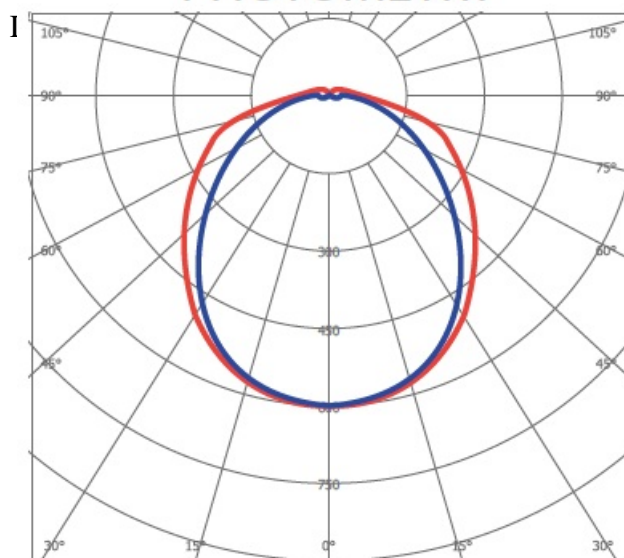

PHOTOMETRY

Pret: 4.024,34 LEI (TVA inclus)

Detalii online: <https://www.materialelectrice.ro/atm-lighting-exl-210-led-65-7w-26718>