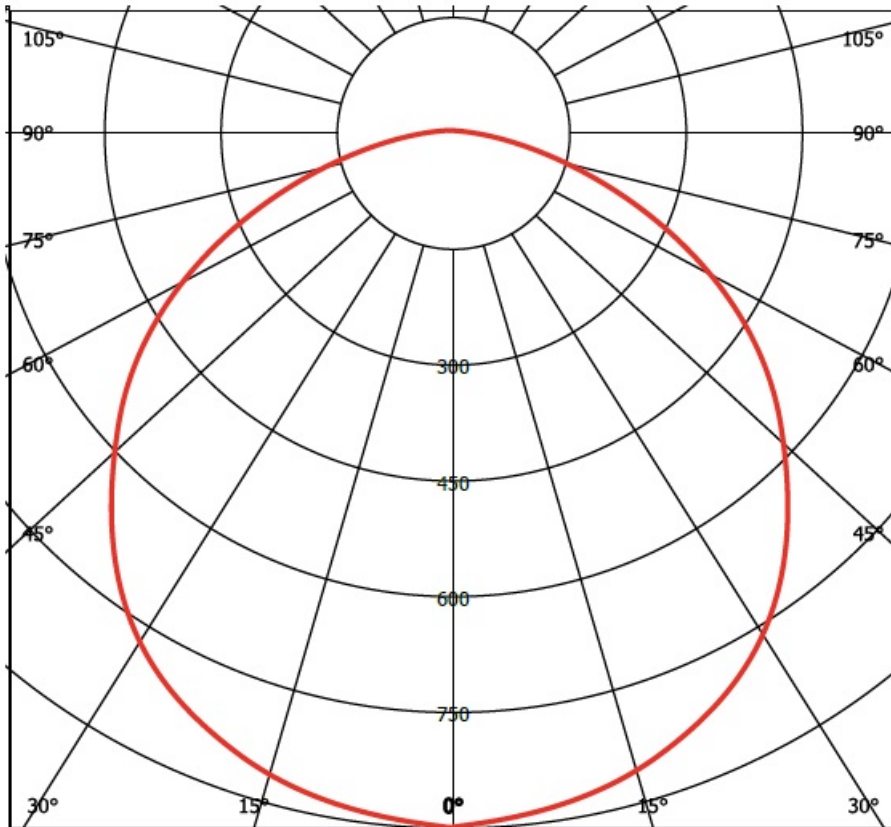

PHOTOMETRY

Accesorii:

Modul EX LED (0403.24 LED 10-110); garnitura (0403.24 LED 10-120); dispersor (0403.24 LED 10-130)