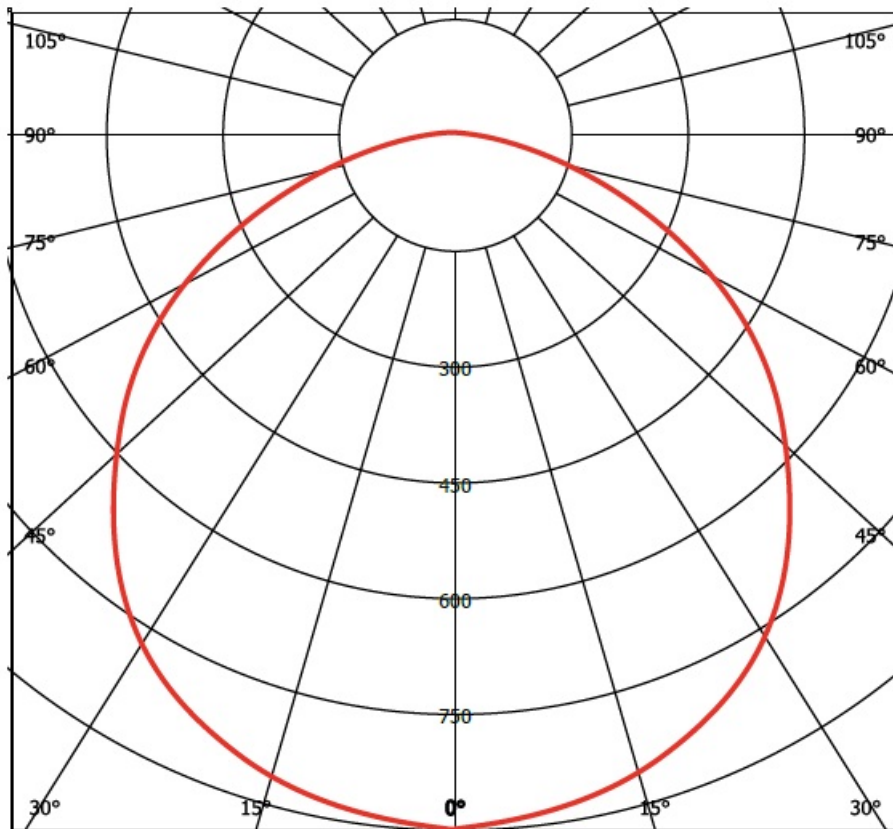

PHOTOMETRY

Accesorii:

Modul EX LED (0403.24 LED 10-110); garnitura (0403.24 LED 10-120); dispersor (0403.24 LED 10-130)