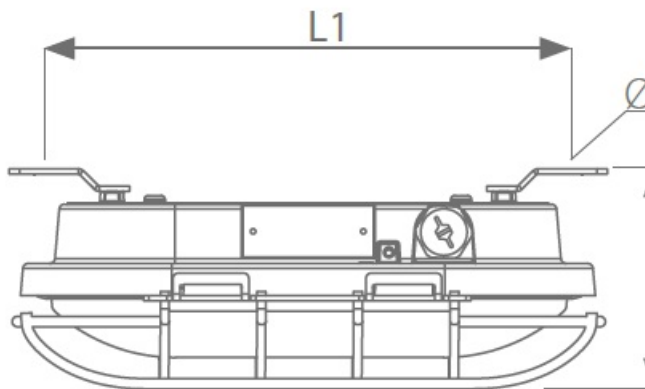

Materiale folosite:

Carcas?: aluminiu turnat

Dispensar: sticla securizata (verde) cu grilaj de protectie din otel

Caracterisitici tehnice :

Sursa de iluminat: LED

Clasa de protectie modul: I

Grad de protectie: IP66; IK08;

Temperatura mediului ambiant: de la -30 ° C până la + 40 ° C

Putere LED: 20W

Durata de via?: > 50.000h

Tensiune de alimentare: 230V

Certificare: ATEX in progress

Dimensiuni:

DIMENSIONS

TYPE	L	L1	B	H
0403.24 LED	350	318	210	125