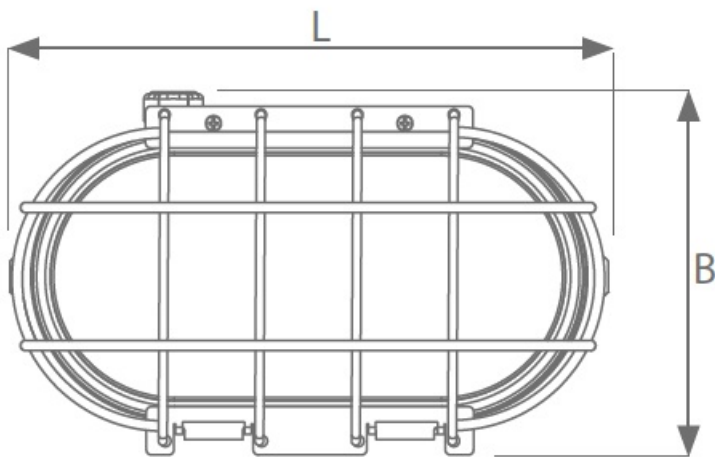

Materiale folosite:

Carcas?: aluminiu turnat

Dispensar: sticla securizata (verde) cu grilaj de protectie din otel

Caracterisitici tehnice :

Sursa de iluminat: LED

Clasa de protectie modul: I

Grad de protectie: IP66; IK08;

Temperatura mediului ambiant: de la -30 ° C până la + 40 ° C

Putere LED: 20W

Durata de via?:> 50.000h

Tensiune de alimentare: 230V

Certificare: ATEX in progress

Dimensiuni:

DIMENSIONS

TYPE	L	L1	B	H
0403.24 LED	350	318	210	125