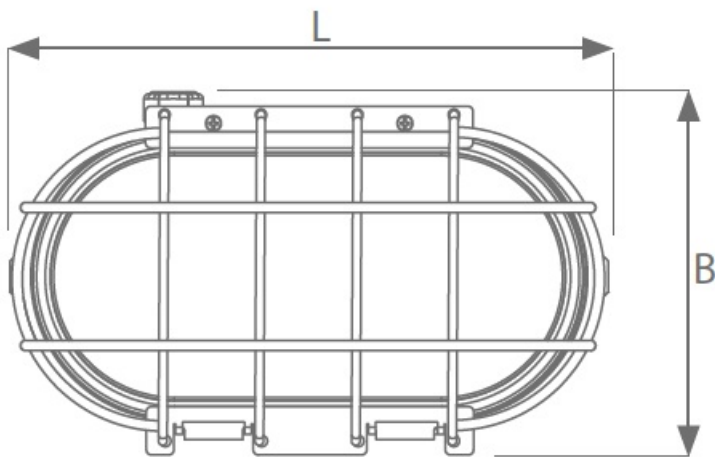

Materiale folosite:

Carcas?: aluminiu turnat

Dispensar: sticla securizata (verde) cu grilaj de protectie din otel

Caracterisitici tehnice :

Sursa de iluminat: LED

Clasa de protectie modul: I

Grad de protectie: IP66; IK08;

Temperatura mediului ambiant: de la -30 ° C până la + 40 ° C

Putere LED: 20W

Durata de via?: > 50.000h

Tensiune de alimentare: 230V

Certificare: ATEX in progress

Dimensiuni:

DIMENSIONS

TYPE	L	L1	B	H
0403.24 LED	350	318	210	125