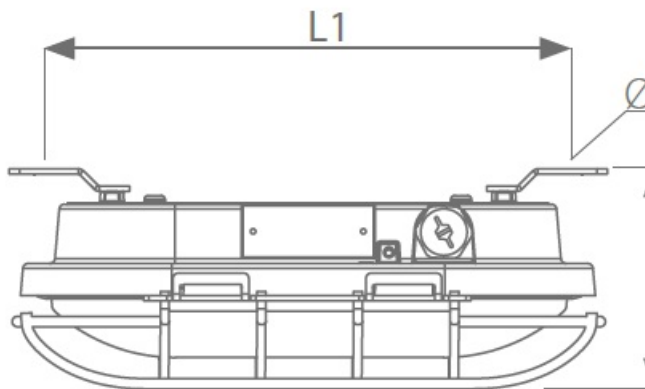

Materiale folosite:

Carcas?: aluminiu turnat

Dispensar: sticla securizata (verde) cu grilaj de protectie din otel

Caracterisitici tehnice :

Sursa de iluminat: LED

Clasa de protectie modul: I

Grad de protectie: IP66; IK08;

Temperatura mediului ambiant: de la -30 ° C până la + 40 ° C

Putere LED: 20W

Durata de via?:> 50.000h

Tensiune de alimentare: 230V

Certificare: ATEX in progress

Dimensiuni:

DIMENSIONS

TYPE	L	L1	B	H
0403.24 LED	350	318	210	125