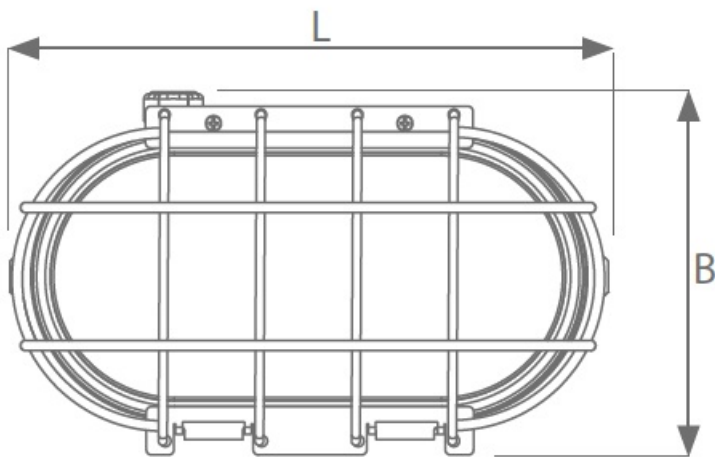

Materiale folosite:

Carcas?: aluminiu turnat

Dispensar: sticla securizata (transparenta) cu grilaj de protec?ie din otel

Caracterisitici tehnice :

Sursa de iluminat: LED

Clasa de protec?ie modul: I

Grad de protec?ie: IP66; IK08;

Temperatura mediului ambiant: de la -30 ° C pân? la + 40 ° C

Putere LED: 20W

Durata de via??:> 50.000h

Tensiune de alimentare: 230V

Certificare: ATEX in progress

Dimensiuni:

DIMENSIONS

TYPE	L	L1	B	H
0403.24 LED	350	318	210	125