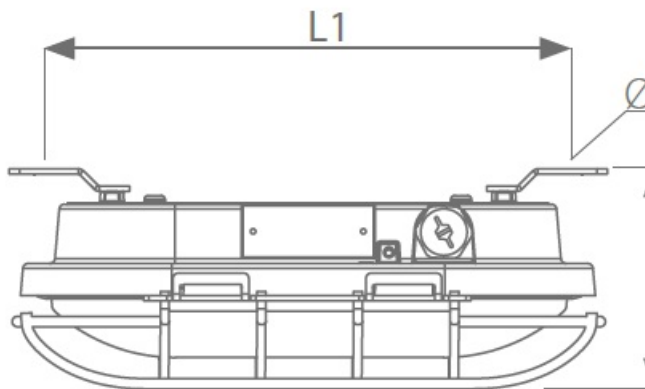

Materiale folosite:

Carcas?: aluminiu turnat

Dispensar: sticla securizata (transparenta) cu grilaj de protec?ie din otel

Caracterisitici tehnice :

Sursa de iluminat: LED

Clasa de protec?ie modul: I

Grad de protec?ie: IP66; IK08;

Temperatura mediului ambiant: de la -30 ° C pân? la + 40 ° C

Putere LED: 20W

Durata de via??:> 50.000h

Tensiune de alimentare: 230V

Certificare: ATEX in progress

Dimensiuni:

DIMENSIONS

TYPE	L	L1	B	H
0403.24 LED	350	318	210	125