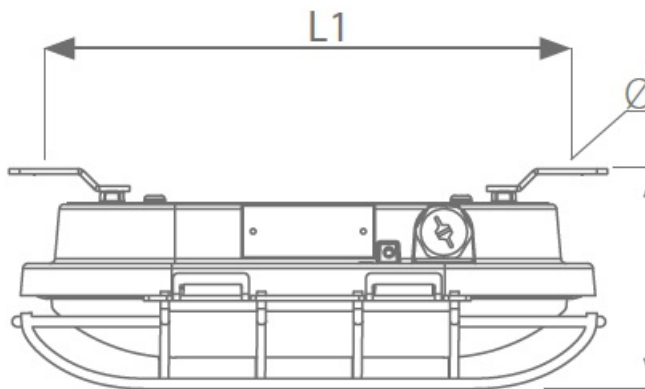

Materiale folosite:

Carcas?: aluminiu turnat

Dispensar: sticla securizata (transparenta) cu grilaj de protec?ie din otel

Caracterisitici tehnice :

Sursa de iluminat: LED

Clasa de protec?ie modul: I

Grad de protec?ie: IP66; IK08;

Temperatura mediului ambiant: de la -30 ° C pân? la + 40 ° C

Putere LED: 20W

Durata de via??:> 50.000h

Tensiune de alimentare: 230V

Certificare: ATEX in progress

Dimensiuni:

### DIMENSIONS

TYPE	L	L1	B	H
0403.24 LED	350	318	210	125

Distributie luminoasa: