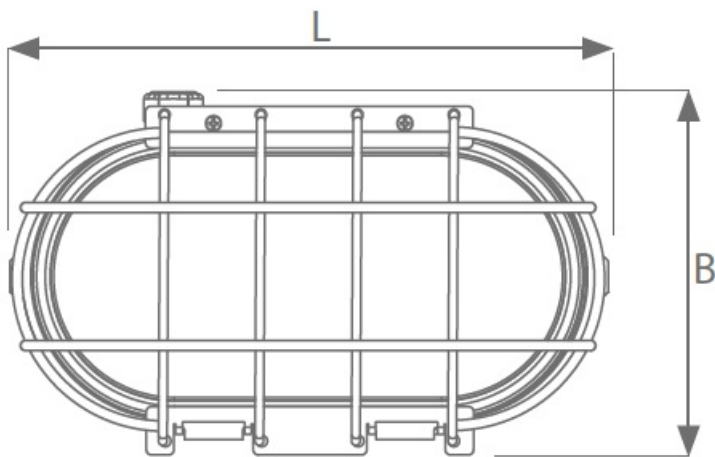

Materiale folosite:

Carcas?: aluminiu turnat

Dispensar: sticla securizata (transparenta) cu grilaj de protec?ie din otel

Caracterisitici tehnice :

Sursa de iluminat: LED

Clasa de protec?ie modul: I

Grad de protec?ie: IP66; IK08;

Temperatura mediului ambiant: de la -30 ° C pân? la + 40 ° C

Putere LED: 20W

Durata de via??:> 50.000h

Tensiune de alimentare: 230V

Certificare: ATEX in progress

Dimensiuni:

### DIMENSIONS

TYPE	L	L1	B	H
0403.24 LED	350	318	210	125

Distributie luminoasa: