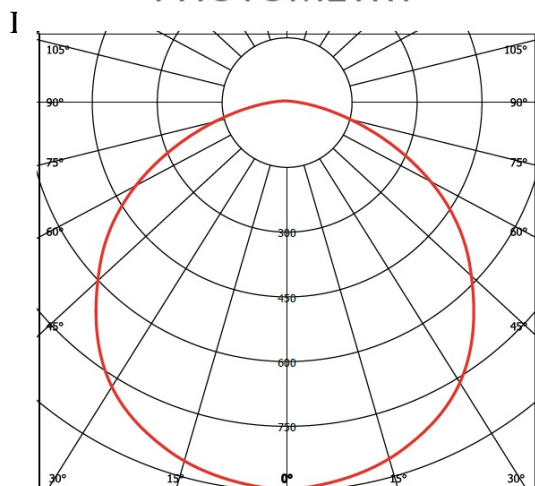

PHOTOMETRY