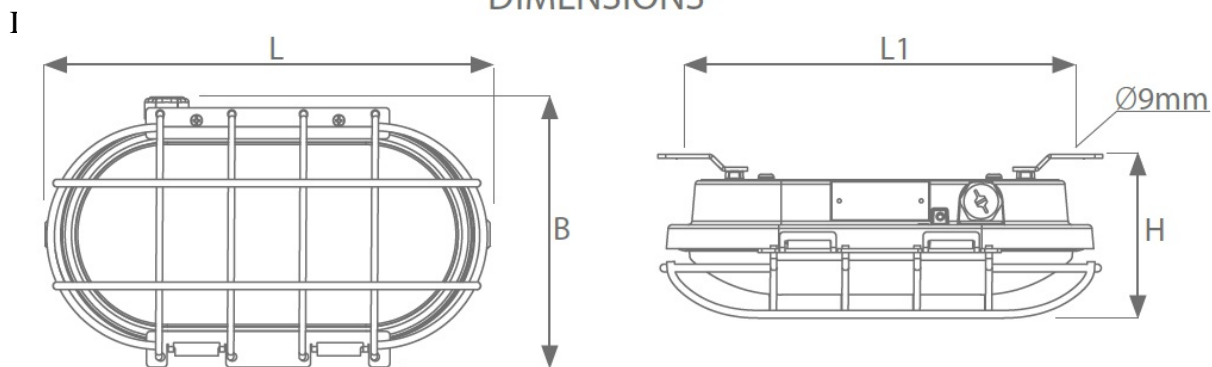

Materiale folosite:

Carcas?: aluminiu turnat

Dispensar: sticla securizata (transparenta) cu grilaj de protec?ie din otel

Caracterisitici tehnice :

Sursa de iluminat: LED

Clasa de protec?ie modul: I

Grad de protec?ie: IP66; IK08;

Temperatura mediului ambiant: de la -30 ° C pân? la + 40 ° C

Putere LED: 20W

Durata de via??:> 50.000h

Tensiune de alimentare: 230V

Certificare: ATEX in progress

DIMENSIONS

TYPE	L	L1	B	H
0403.24 LED	350	318	210	125