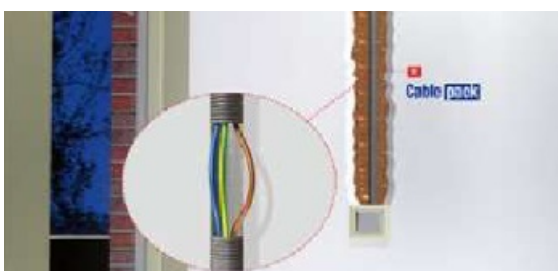

GENERAL CABLE TUB COPEX CABLAT, CABLU FLEXIBIL INCLUS LA INTERIOR 3X2.5

Traseu de cablu flexibili cu tub pvc de protectie.

Cu acest sistem usureaza montajul si in acelasi timp se asigura o protectie perfecta conductorilor electrici.

Se poate monta direct in caramida , bca, fatade etc

Diametru tub flexibil 20mm

Sectiune conductori 3 x2.5 mmp

Conductor cupru flexibil de tipul H07V-K

Se comercializeaza numai la colac de 100 metri

Pretul este pe metru liniar

Pret: 0,00 LEI (TVA inclus)

Detalii online: <https://www.materialeelectrice.ro/tub-copex-cablat-cablu-flexibil-inclus-la-interior-3x2-5>