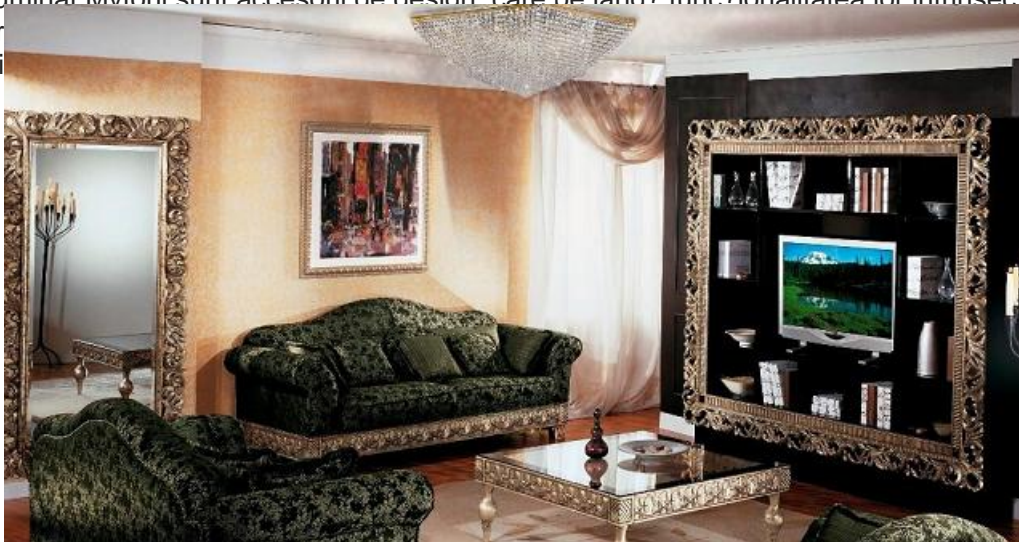

**MAYTONI CANDELABRU DIAMANT CRYSTAL QUADRATO,8 BECURI DULIE E27,
230V,L.48CM, H.32 CM,NICHEL**

Corpurile de iluminat Mytoni sunt accesorii de design, care pe lângă funcționalitatea lor intrinsecă, aceea de a lumina încăperile, sunt prelucrate în dintr-o material de înaltă calitate.

Candelabru Gala din seria de lux PALACE colectia DIAMANT echipat cu 8 becuri dulie normala E27.

Candelabrul se poate echipa cu becuri tip LED , economice sau incandescente.

Tensiunea de alimentare 230V.

Dimensiuni L:480 x l:480 mm.

Inaltime 320 mm.

Culoare metal Nichel.

Pentru montaj la interior.

Grad de protectie IP20.

Pret: 2.800,77 LEI (TVA inclus)

Detalii online: <https://www.materialelectrice.ro/candelabru-diamant-crystal-quadrato-8-becuri-dulie-e27-230v-l-48cm-h-32-cm-auriu-26675>