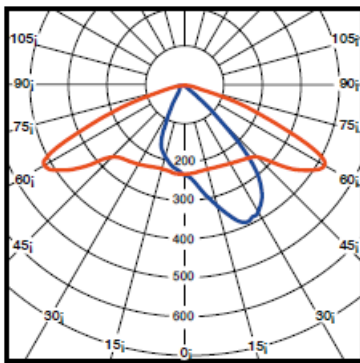

TRANSPORT. ROUTES