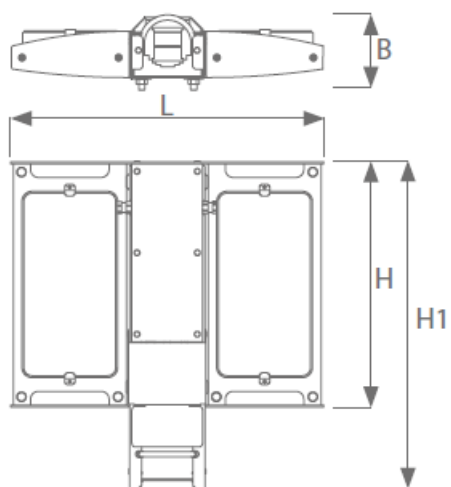

Factor de putere: ? 0,97

Durata de viata??:> 50.000h L70B10

Temperatura de culoare: 4000K

Temperatura mediului ambiant : de la -30 ° C până la + 45 ° C

Conexiune conductor 2x2.5mmp

Dimensiuni

TYPE	L	B	H	H1
HPL430LED	415	83	325	433

pipe diameter 40- 60 mm

Distributie luminoasa