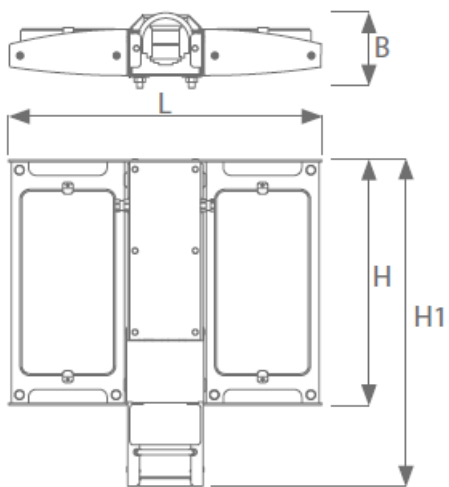

Factor de putere: ? 0,97

Durata de via??:> 50.000h L70B10

Temperatura de culoare: 4000K

Temperatura mediului ambiant : de la -30 ° C pân? la + 45 ° C

Conexiune conductor 2x2.5mmp

Dimensiuni

TYPE	L	B	H	H1
HPL430LED	415	83	325	433

pipe diameter 40- 60 mm

Distributie luminoasa