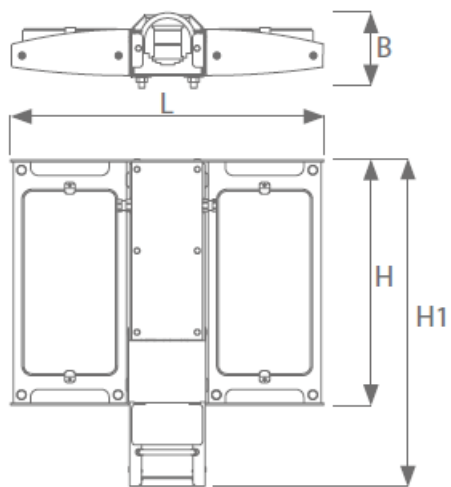

Factor de putere: ? 0,97

Durata de via??:> 50.000h L70B10

Temperatura de culoare: 4000K

Temperatura mediului ambiant : de la -30 ° C pân? la + 45 ° C

Conexiune conductor 2x2.5mmp

Dimensiuni

TYPE	L	B	H	H1
HPL430LED	415	83	325	433

pipe diameter 40- 60 mm

Distributie luminoasa