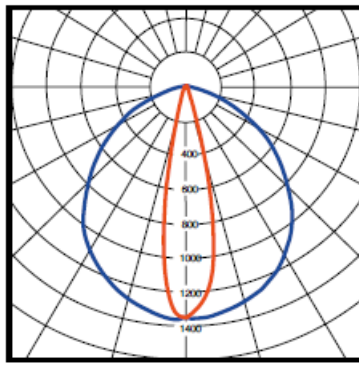

HIGH STORAGE