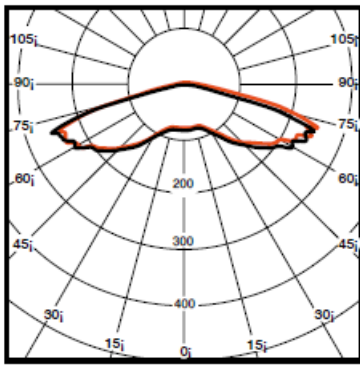

FOTOMETRIA | PHOTOMETRY

COMMON APPLICATION