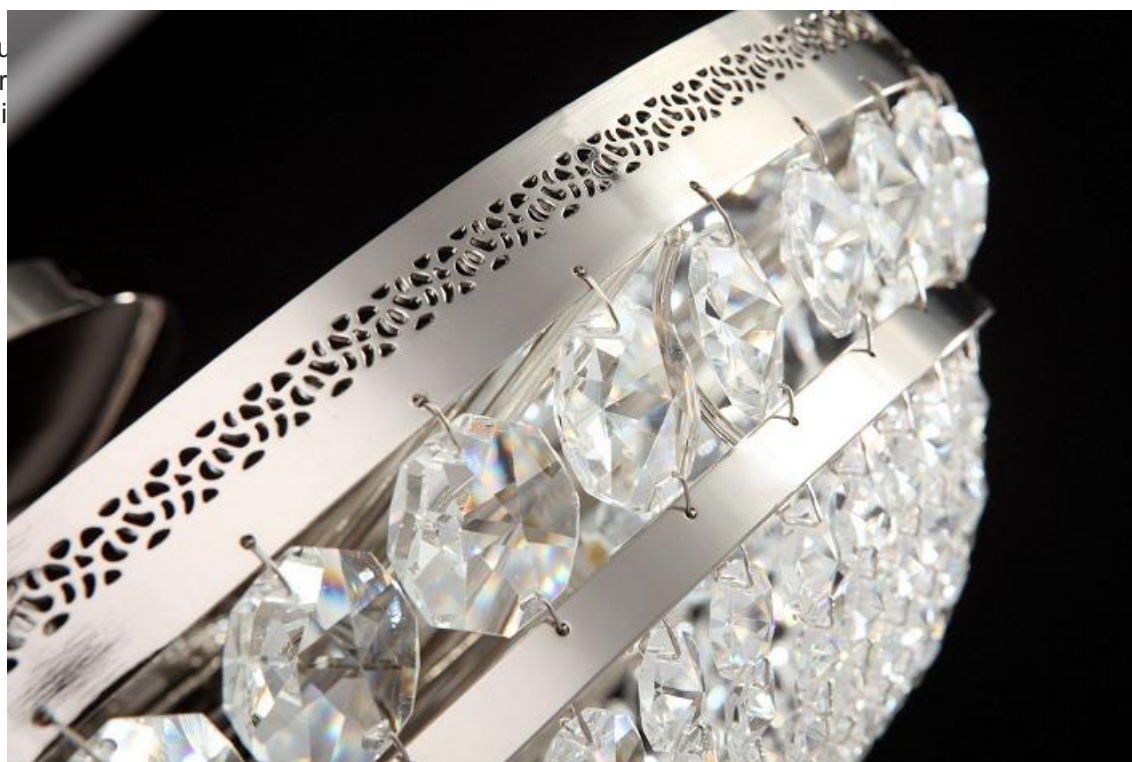

**MAYTONI CANDELABRU DIAMANT CRYSTAL OTTILIA,6 BECURI DULIE E14,
230V,D.43CM, H.26 CM,NICHEL**

Corpurile de ilu
lumina înc?per
prelucrate in di

de a
te

Candelabru Otilia din seria de lux PALACE colectia DIAMANT echipat cu 6 becuri dulie normala E14.

Candelabrul se poate echipa cu becuri tip LED , economice sau incandescente.

Tensiunea de alimentare 230V.

Diametrul maxim 435 mm.

Inaltime 260 mm.

Culoare metal Nichel.

Pentru montaj la interior.

Grad de protectie IP20.

Pret: 1.528,78 LEI (TVA inclus)

Detalii online: <https://www.materialelectrice.ro/candelabru-diamant-crystal-ottili-6-becuri-dulie-e14-230v-d-43cm-h-26-cm-nichel>