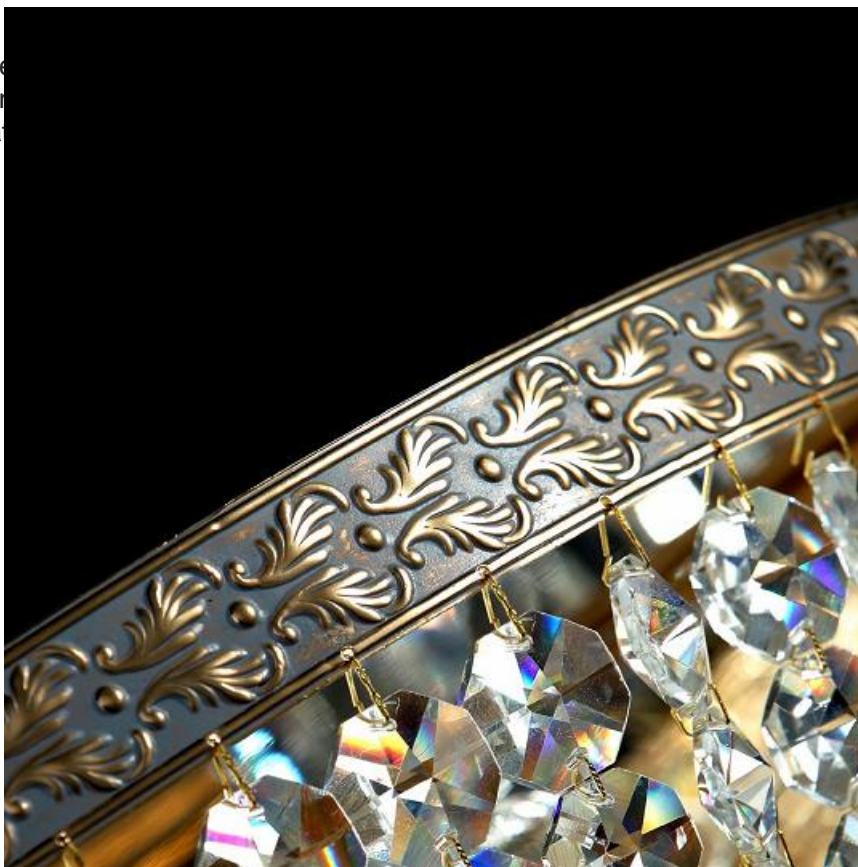

MAYTONI LAMPA PERETE BELLA DIA750-WB01-WG

Corpurile
lumina în
prelucra

calitatea lor intrinsec?, aceea de a
calele de cea mai buna calitate
ndios.

Aplica BASFOR din seria de lux PALACE colectia DIAMANT echipata cu 2 becuri dulie E14.

Aplica se poate echipa cu bec tip LED , economic sau incandescent.

Tensiunea de alimentare 230V.

Diametrul maxim 23 mm.

Inaltime 180 mm.

Culoare metal Auriu.

Pentru montaj la interior.

Grad de protectie IP20.

Pret: 561,35 LEI (TVA inclus)

Detalii online: <https://www.materialeelectrice.ro/aplica-diamant-crystal-bella-2-x-e14-230v-d-23cm-h-18-cm-auriu-26613>