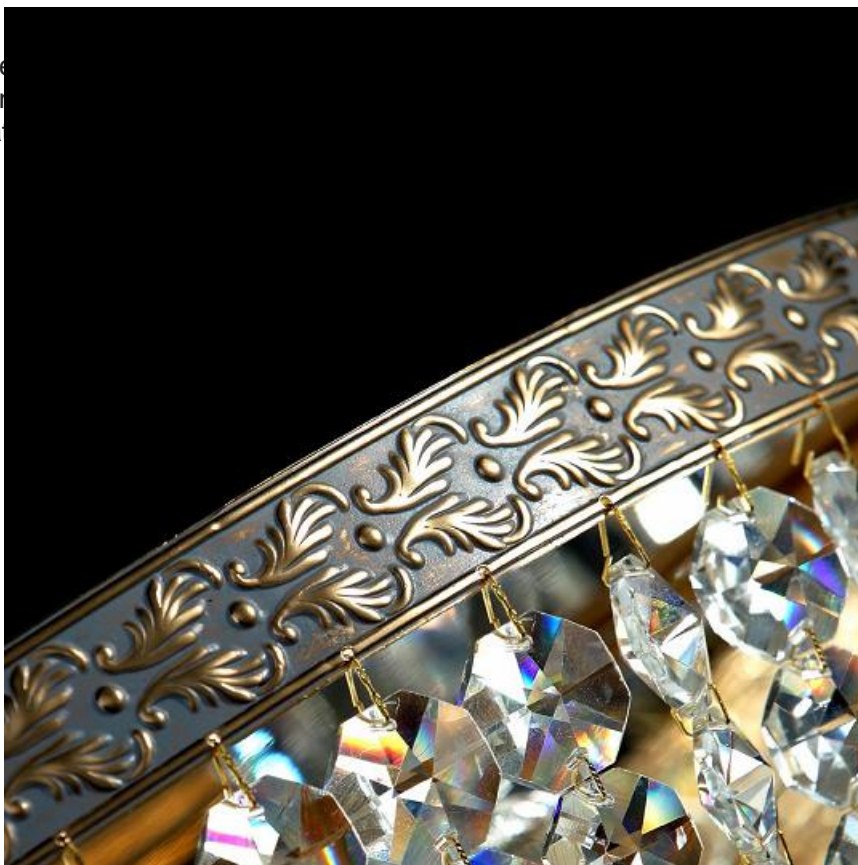

**MAYTONI LAMPA PERETE BELLA DIA750-WB01-WG**

Corpurile  
lumina în  
prelucra

calitatea lor intrinsec?, aceea de a  
calele de cea mai buna calitate  
ndios.

Aplica BASFOR din seria de lux PALACE colectia DIAMANT echipata cu 2 becuri dulie E14.

Aplica se poate echipa cu bec tip LED , economic sau incandescent.

Tensiunea de alimentare 230V.

Diametrul maxim 23 mm.

Inaltime 180 mm.

Culoare metal Auriu.

Pentru montaj la interior.

Grad de protectie IP20.

Pret: 561,35 LEI (TVA inclus)

Detalii online: <https://www.materialeelectrice.ro/aplica-diamant-crystal-bella-2-x-e14-230v-d-23cm-h-18-cm-auriu-26613>