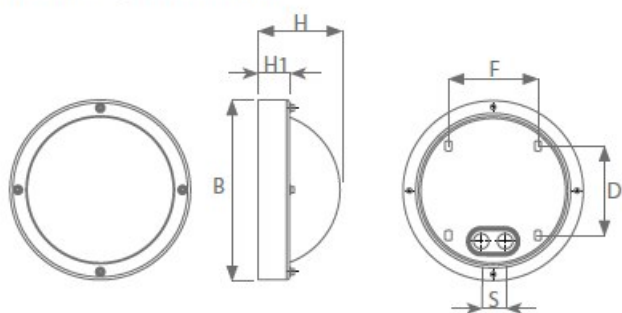

### WYMIARY | DIMENSIONS

TYP   TYPE	H	H1	B	S	D	F
INV360LED	105	46	247	32	120	120

Pret: 1.539,35 LEI (TVA inclus)

Detalii online: <https://www.materialelectrice.ro/lampa-antivandalism-16-3-w-cu-led>