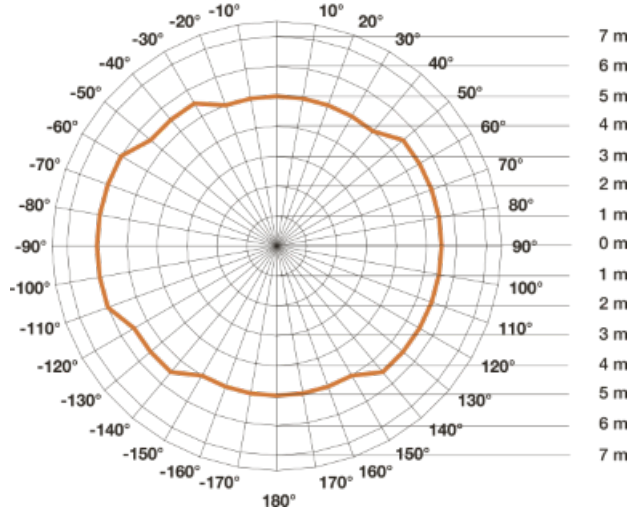

Lampa este construita din materiale de calitate cum este aluminiu si plastic rezistent un timp indelungat.

Tipul senzorului este de inalta frecventa 5,8 Ghz.

Lampa are incorporat complet sub abajur un senzor de miscare performant ce actioneaza pe o raza intre 1 si 8 ml,acopera o suprafata de aproximativ 50 mp.

Led-ul cu care este dotata lampa are o durata de viata de 50000 de ore apoximativ 30 de ani la o functionare medie de 4,5 ore /zi.

Puterea este de 16 w iar fluxul luminos este de 1191 lm.

Culoarea de lumina 4000 k.

Temperatura de functionare intre -10 si +50 grade celsius.

Lampa are un diametru de 30 cm si o inaltime de 7,1 cm.

Utilizare recomandata pentru exterior IP 65.

Datorita gradului mare de protectie aceasta lampa se preteaza a fi utilizata in locuri publice. Materialele din care este construita rezista actelor de vandalism. Suruburile montate la exterior o fac impermeabila la contactul direct cu apa.