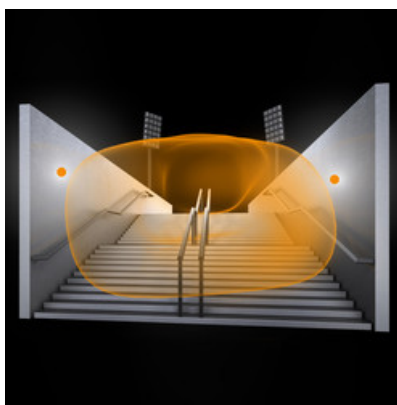

STEINEL PLAFONIERA RS PRO LED S1 CU SENZOR DE MISCARE INALTA FRECVENTA,16 W,LUMINA RECE,ANTI SHOCK,IP65,OPAL

Plafoniera cu senzor de miscare ideala pentru cladiri publice,piscine,pasaje subterane,stadioane.

Lampa este construita din materiale de calitate cum este aluminiu si plastic rezistent un timp indelungat.

Tipul senzorului este de inalta frecventa 5,8 Ghz.

Lampa are incorporat complet sub abajur un senzor de miscare performant ce actioneaza pe o raza intre 1 si 8 ml,acopera o suprafata de aproximativ 50 mp.

Temperatura de functionare intre -10 si +50 grade celsius.

Lampa are un diametru de 30 cm si o inaltime de 7,1 cm.

Utilizare recomandata pentru exterior IP 65.

Datorita gradului mare de protectie aceasta lampa se preteaza a fi utilizata in locuri publice. Materialele din care este construita rezista actelor de vandalism. Suruburile montate la exterior o fac impermeabila la contactul direct cu apa.