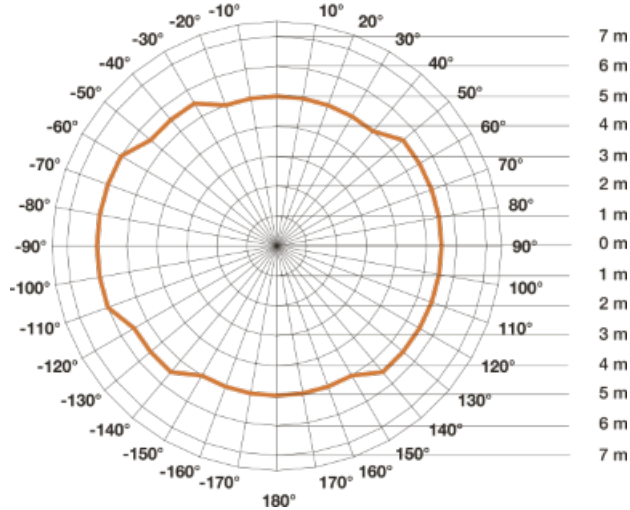

Lampa este construita din materiale de calitate cum este aluminiu si plastic rezistent un timp indelungat.

Tipul senzorului este de inalta frecventa 5,8 Ghz.

Lampa are incorporat complet sub abajur un senzor de miscare performant ce actioneaza pe o raza intre 1 si 8 ml,acopera o suprafata de aproximativ 50 mp.

Led-ul cu care este dotata lampa are o durata de viata de 50000 de ore apoximativ 30 de ani la o functionare medie de 4,5 ore /zi.

Puterea este de 16 w iar fluxul luminos este de 1191 lm.

Culoarea de lumina 4000 k.

Temperatura de functionare intre -10 si +50 grade celsius.

Lampa are un diametru de 30 cm si o inaltime de 7,1 cm.

Utilizare recomandata pentru exterior IP 65.

Datorita gradului mare de protectie aceasta lampa se preteaza a fi utilizata in locuri publice. Materialele din care este construita rezista actelor de vandalism. Suruburile montate la exterior o fac impermeabila la contactul direct cu apa.