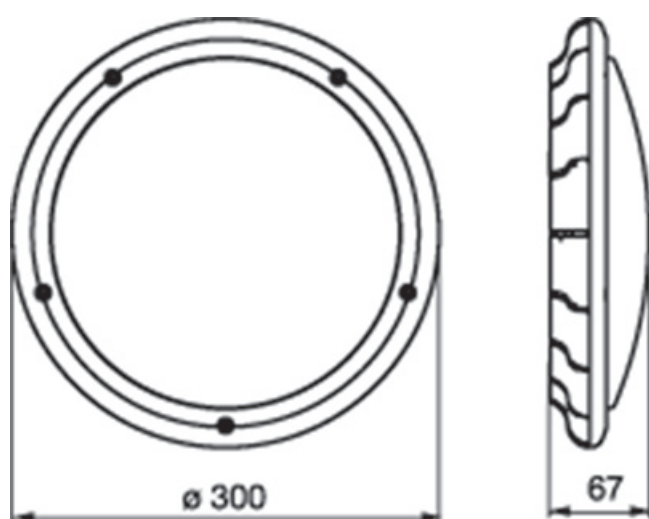

Temperatura de functionare intre -10 si +50 grade celsius.

Lampa are un diametru de 30 cm si o inaltime de 7,1 cm.

Utilizare recomandata pentru exterior IP 65.

Datorita gradului mare de protectie aceasta lampa se preteaza a fi utilizata in locuri publice. Materialele din care este construita rezista actelor de vandalism. Suruburile montate la exterior o fac impermeabila la contactul direct cu apa.