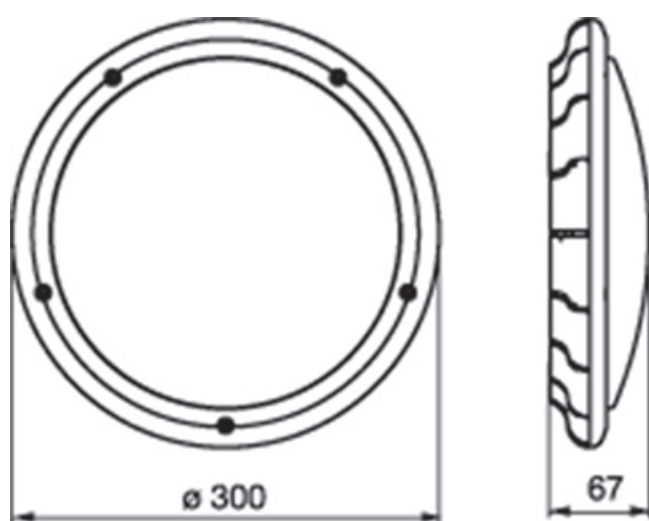

Temperatura de functionare intre -10 si +50 grade celsius.

Lampa are un diametru de 30 cm si o inaltime de 7,1 cm.

Utilizare recomandata pentru exterior IP 65.

Datorita gradului mare de protectie aceasta lampa se preteaza a fi utilizata in locuri publice. Materialele din care este construita rezista actelor de vandalism. Suruburile montate la exterior o fac impermeabila la contactul direct cu apa.