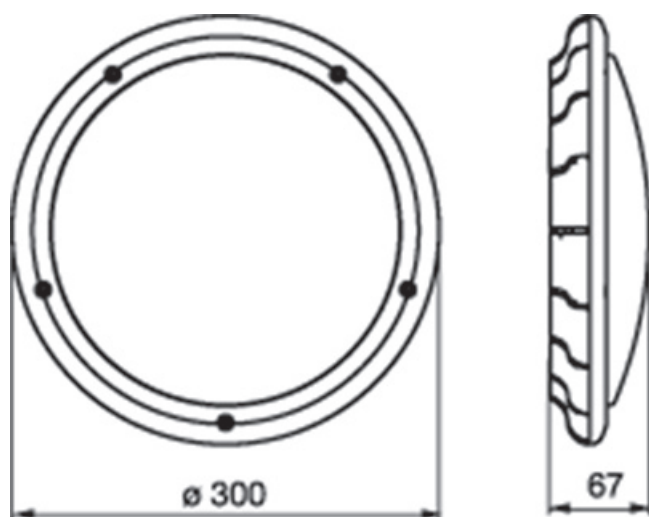

Reglaj timp functionare dupa detectia miscarii intre 5 secunde si 15 minute.

Reglaj detectie in functie de luminozitate intre 2 - 2000 lux.

Temperatura de functionare intre -10 si +50 grade celsius.

Lampa are un diametru de 30 cm si o inaltime de 7,1 cm.