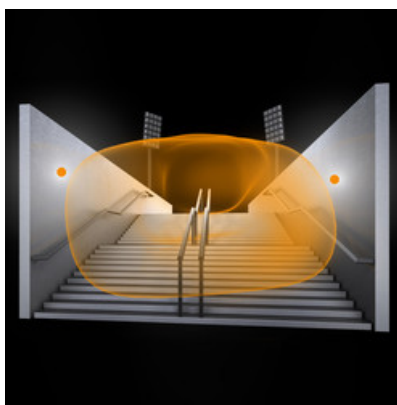

STEINEL PLAFONIERA RS PRO LED S1 CU SENZOR DE MISCARE INALTA FRECVENTA,16 W,LUMINA RECE,ANTI SHOCK,IP65

Plafoniera cu senzor de miscare ideala pentru cladiri publice,piscine,pasaje subterane,stadioane.

Lampa este construita din materiale de calitate cum este aluminiu si plastic rezistent un timp indelungat.

Tipul senzorului este de inalta frecventa 5,8 Ghz.

Lampa are incorporat complet sub abajur un senzor de miscare performant ce actioneaza pe o raza intre 1 si 8 ml,acopera o suprafata de aproximativ 50 mp.

Reglaj timp functionare dupa detectia miscarii intre 5 secunde si 15 minute.

Reglaj detectie in functie de luminozitate intre 2 - 2000 lux.

Temperatura de functionare intre -10 si +50 grade celsius.

Lampa are un diametru de 30 cm si o inaltime de 7,1 cm.

Utilizare recomandata pentru exterior IP 65.

Datorita gradului mare de protectie aceasta lampa se preteaza a fi utilizata in locuri publice. Materialele din care este construita rezista actelor de vandalism. Suruburile montate la exterior o fac impermeabila la contactul direct cu apa.