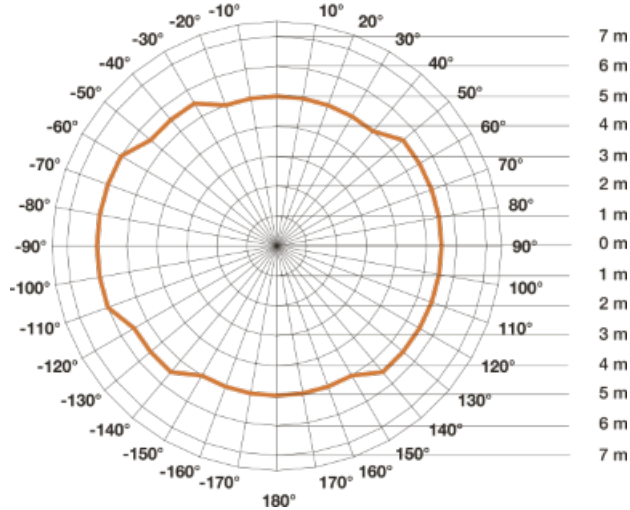

Lampa este construita din materiale de calitate cum este aluminiu si plastic rezistent un timp indelungat.

Tipul senzorului este de inalta frecventa 5,8 Ghz.

Lampa are incorporat complet sub abajur un senzor de miscare performant ce actioneaza pe o raza intre 1 si 8 ml,acopera o suprafata de aproximativ 50 mp.

Led-ul cu care este dotata lampa are o durata de viata de 50000 de ore apoximativ 30 de ani la o functionare medie de 4,5 ore /zi.

Puterea este de 16 w iar fluxul luminos este de 1191 lm.

Culoarea de lumina 4000 k.

Reglaj timp functionare dupa detectia miscarii intre 5 secunde si 15 minute.

Reglaj detectie in functie de luminozitate intre 2 - 2000 lux.

Temperatura de functionare intre -10 si +50 grade celsius.

Lampa are un diametru de 30 cm si o inaltime de 7,1 cm.