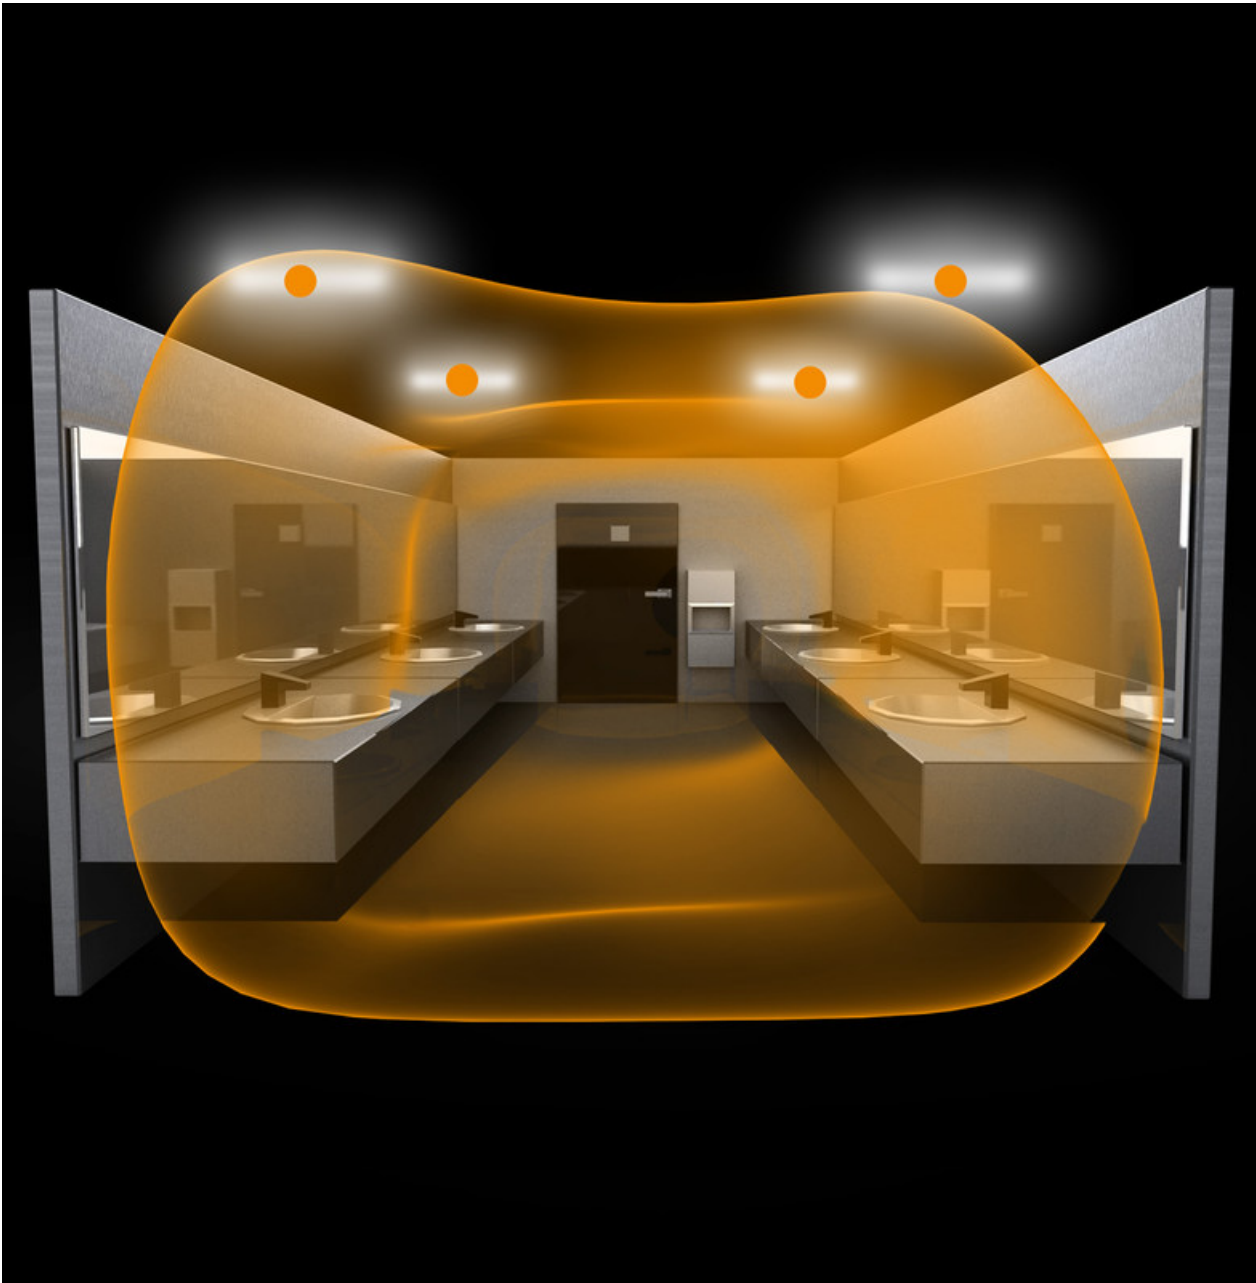

STEINEL SPOT RS PRO DL LED,22 W,LUMINA CALDA,ALB

Spot pentru bai.

Led-ul cu care este dotata spotul are o durata de viata de 50000 de ore apoximativ 30 de ani la o functionare medie de 4,5 ore /zi.

Puterea este de 22 w iar fluxul luminos este de 1400 lm.

Culoarea de lumina 4000 k.

Montare usoara datorita clipsurilor de prindere.

Spotul poate functiona in paralel cu alte lampi prin conectare cu conductor iar numarul maxim fiind de 20 spoturi.

Lampa are un diametru de 16.8 cm si o inaltime de 9.45 cm.

Utilizare recomandata pentru interior IP 20.

Culori disponibile:alb.

Pret: 723,66 LEI (TVA inclus)

Detalii online: <https://www.materialelectrice.ro/spot-rs-pro-dl-led-22-w-lumina-calda-alb>