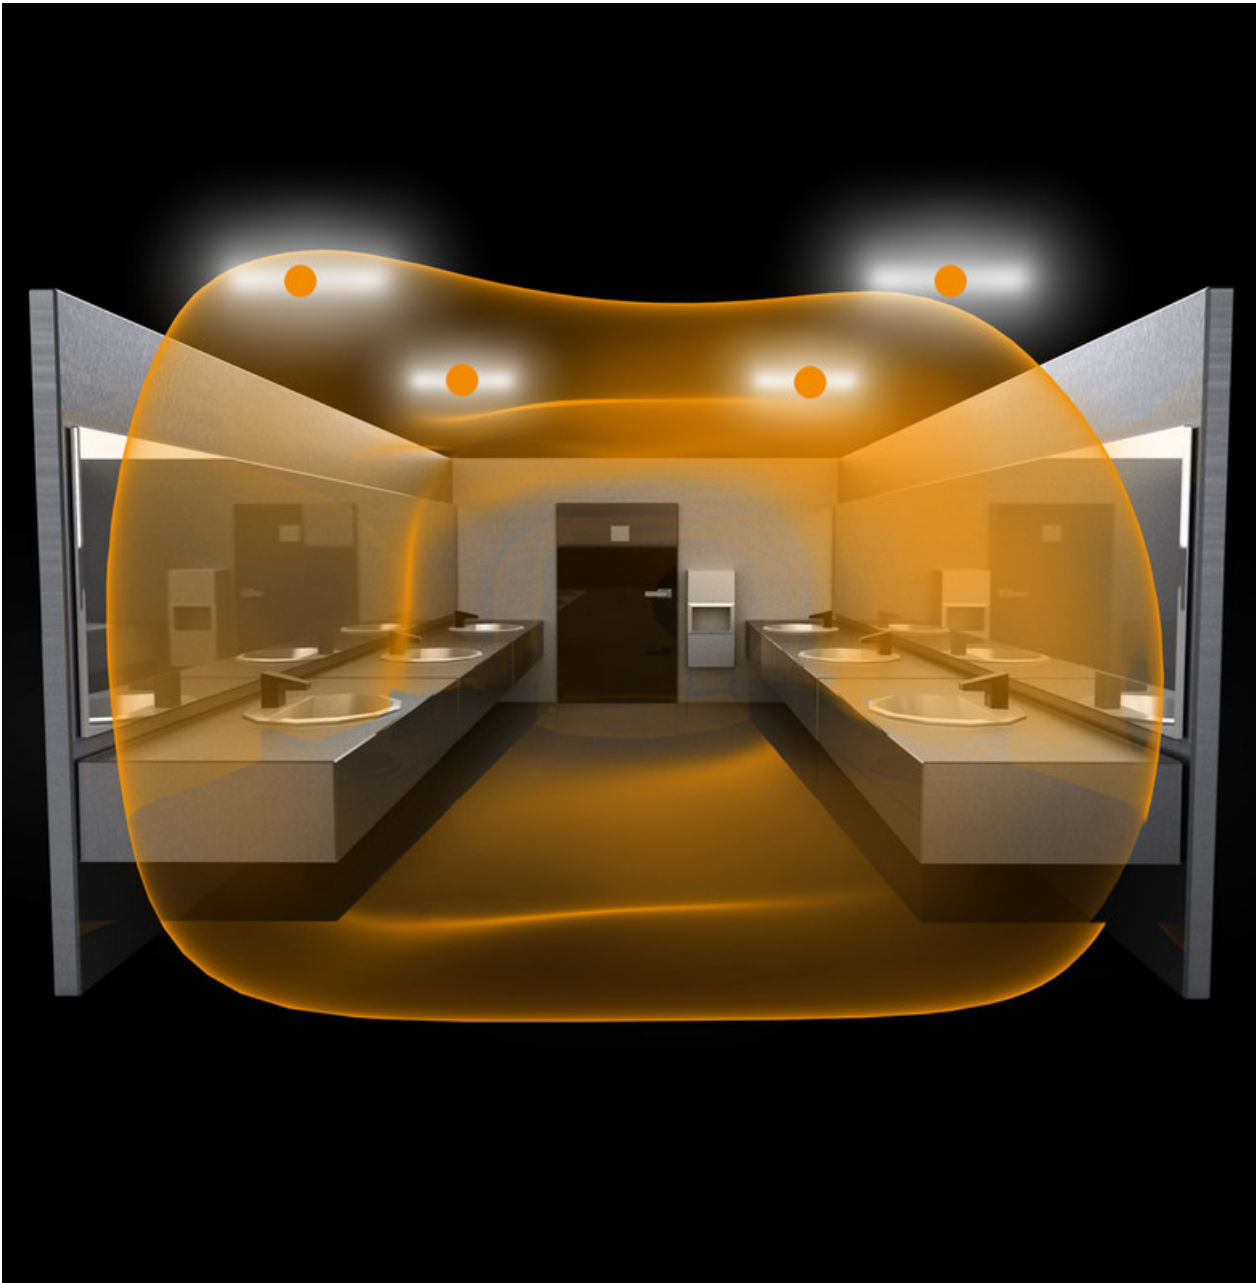

**STEINEL SPOT RS PRO DL LED,22 W,LUMINA RECE,ALB**

Spot pentru bai.

Led-ul cu care este dotata spotul are o durata de viata de 50000 de ore apoximativ 30 de ani la o functionare medie de 4,5 ore /zi.

Puterea este de 22 w iar fluxul luminos este de 1400 lm.

Culoarea de lumina 3000 k.

Montare usoara datorita clipsurilor de prindere.

Spotul poate functiona in paralel cu alte lampi prin conectare cu conductor iar numarul maxim fiind de 20 spoturi.

Lampa are un diametru de 16.8 cm si o inaltime de 9.45 cm.

Utilizare recomandata pentru interior IP 20.

Culori disponibile:alb.

Pret: 723,66 LEI (TVA inclus)

Detalii online: <https://www.materialelectrice.ro/spot-rs-pro-dl-led-22-w-lumina-rece-alb>