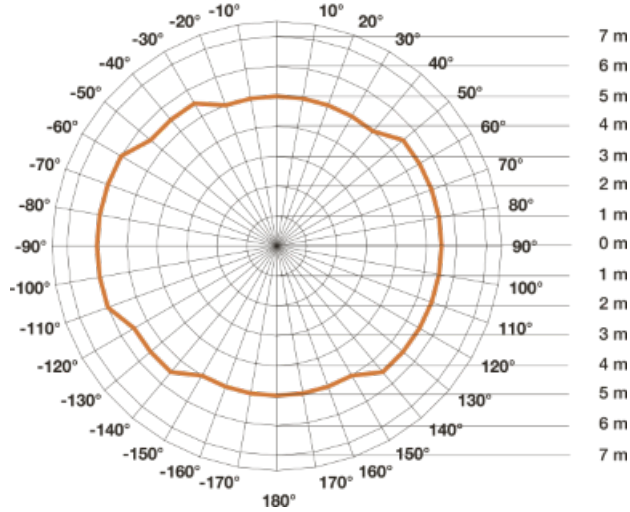

**STEINEL SPOT RS PRO DL LED CU SENZOR DE MISCARE INALTA FRECVENTA,22
W,LUMINA RECE,ALB**

Spot cu senzor de miscare de inalta frecventa pentru bai.

Lampa are incorporat complet sub abajur un senzor de miscare performant ce actioneaza pe o raza intre 2 si 8 ml,acopera o suprafata de aproximativ 50 mp.

Led-ul cu care este dotata spotul are o durata de viata de 50000 de ore apoximativ 30 de ani la o functionare medie de 4,5 ore /zi.

Puterea este de 22 w iar fluxul luminos este de 1400 lm.

Culoarea de lumina 4000 k.

Reglaj timp functionare dupa detectia miscarii intre 1 minut si 1 ora.

Reglaj detectie in functie de luminozitate intre 2 - 2000 lux.

Spotul poate func
spoturi.

ductor iar numarul maxim fiind de 20

Lampa are un diametru de 14.256.8 interior IP 20.