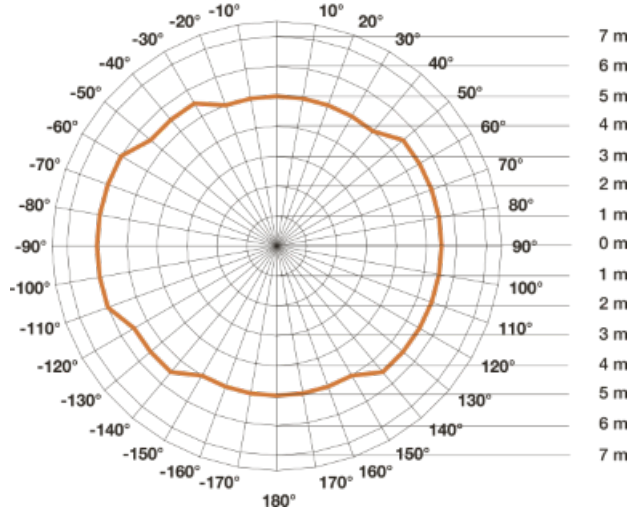

**STEINEL SPOT RS PRO DL LED CU SENZOR DE MISCARE INALTA FRECVENTA,22
W,LUMINA RECE,ALB**

Spot cu senzor de miscare de inalta frecventa pentru bai.

Lampa are incorporat complet sub abajur un senzor de miscare performant ce actioneaza pe o raza intre 2 si 8 ml,acopera o suprafata de aproximativ 50 mp.

Led-ul cu care este dotata spotul are o durata de viata de 50000 de ore apoximativ 30 de ani la o functionare medie de 4,5 ore /zi.

Puterea este de 22 w iar fluxul luminos este de 1400 lm.

Culoarea de lumina 4000 k.

Reglaj timp functionare dupa detectia miscarii intre 1 minut si 1 ora.

Reglaj detectie in functie de luminozitate intre 2 - 2000 lux.

Spotul poate func
spoturi.

ductor iar numarul maxim fiind de 20

Lampa are un diametru de 14.256.8 interior IP 20.