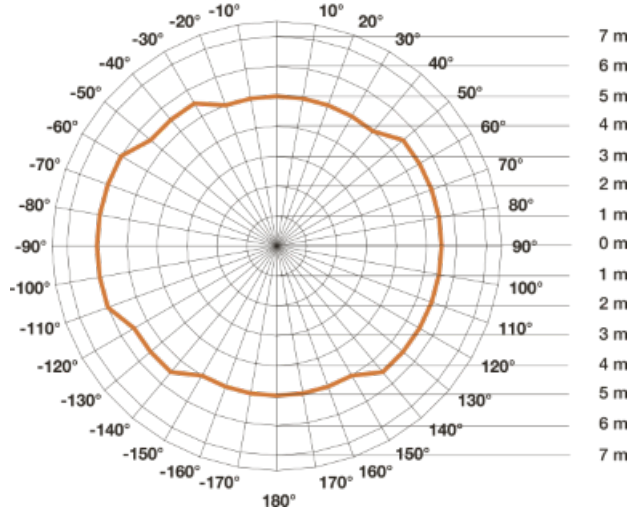

**STEINEL SPOT RS PRO DL LED CU SENZOR DE MISCARE INALTA FRECVENTA,22
W,LUMINA CALDA,ALB**

Spot cu senzor de miscare de inalta frecventa pentru bai.

Lampa are incorporat complet sub abajur un senzor de miscare performant ce actioneaza pe o raza intre 2 si 8 ml,acopera o suprafata de aproximativ 50 mp.

Led-ul cu care este dotata spotul are o durata de viata de 50000 de ore apoximativ 30 de ani la o functionare medie de 4,5 ore /zi.

Puterea este de 22 w iar fluxul luminos este de 1400 lm.

Culoarea de lumina 3000 k.

Reglaj timp functionare dupa detectia miscarii intre 1 minut si 1 ora.

Reglaj detectie in functie de luminozitate intre 2 - 2000 lux.

Spotul poate func
spoturi.

ductor iar numarul maxim fiind de 20

Lampa are un diametru de 16.8 cm si o inaltime de 9.45 cm.