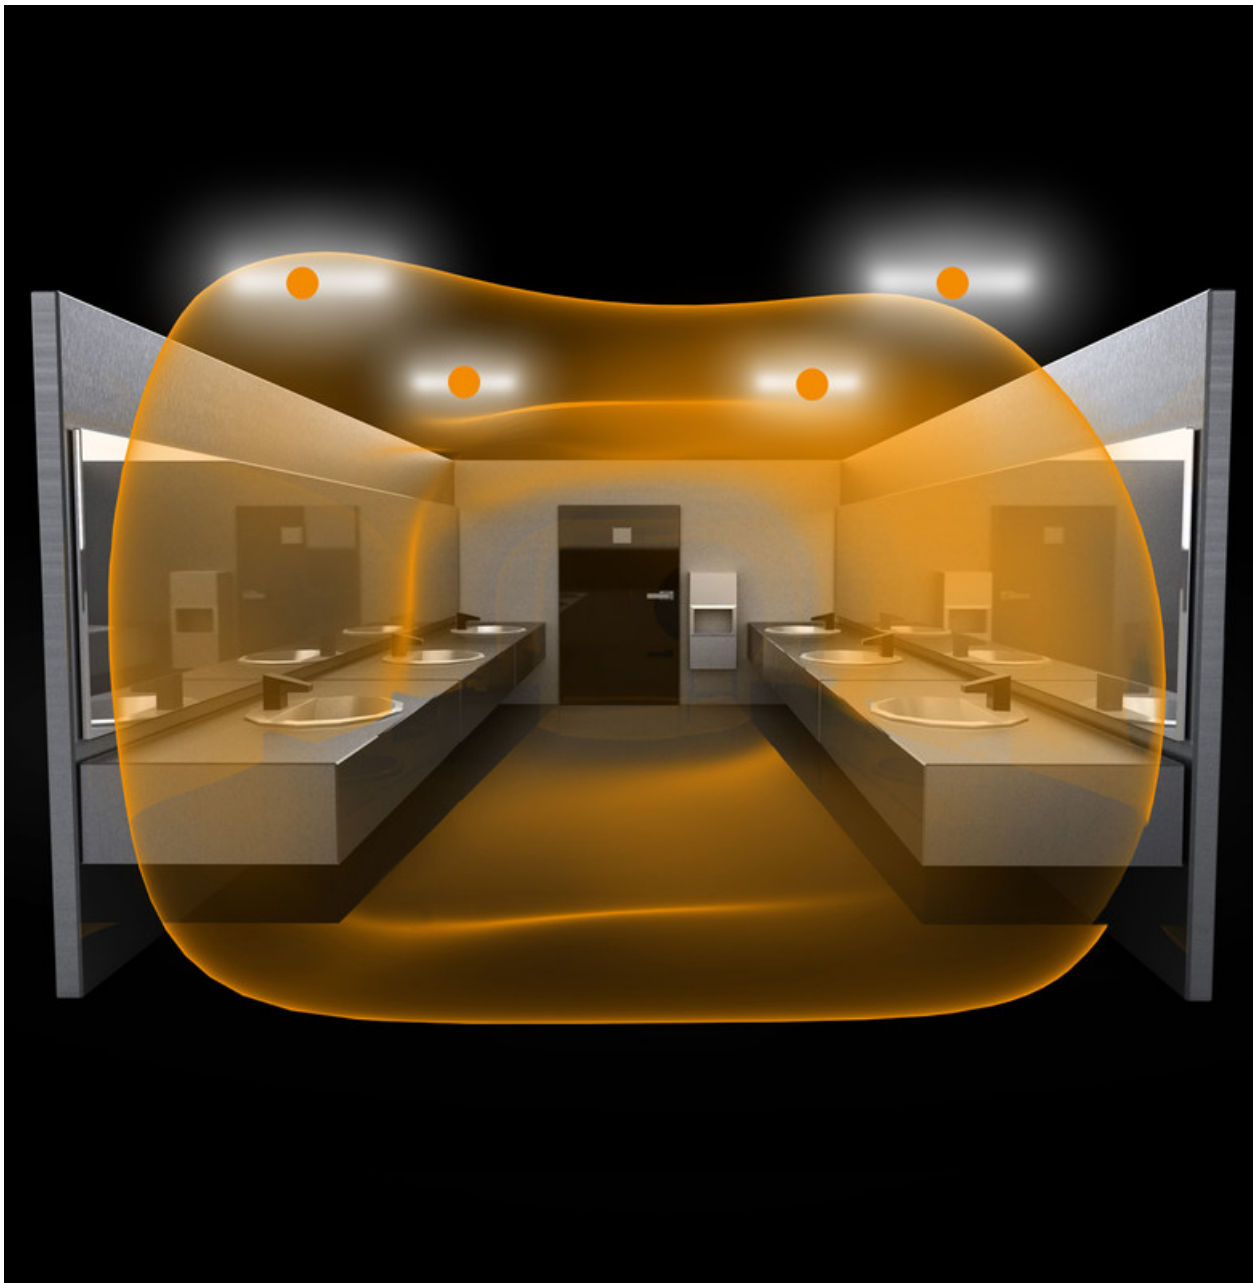

STEINEL SPOT RS PRO DL LED,15 W,LUMINA RECE,ALB

Spot pentru bai.

Led-ul cu care este dotata spotul are o durata de viata de 50000 de ore apoximativ 30 de ani la o functionare medie de 4,5 ore /zi.

Puterea este de 15 w iar fluxul luminos este de 925 lm.

Culoarea de lumina 3000 k.

Montare usoara datorita clipsurilor de prindere.

Spotul poate functiona in paralel cu alte lampi prin conectare cu conductor iar numarul maxim fiind de 20 spoturi.

netru de 14.2 cm si o inaltime de 9.45 cm.

Utilizare recomandata pentru interior IP 20.

Culori disponibile:alb.

Pret: 567,20 LEI (TVA inclus)

Detalii online: <https://www.materialelectrice.ro/spot-rs-pro-dl-led-15-w-lumina-rece-alb>