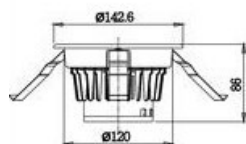

STEINEL SPOT RS PRO DL LED,15 W,LUMINA RECE,ALB

Spot pentru bai.

Led-ul cu care este dotata spotul are o durata de viata de 50000 de ore apoximativ 30 de ani la o functionare medie de 4,5 ore /zi.

Puterea este de 15 w iar fluxul luminos este de 925 lm.

Culoarea de lumina 3000 k.

Montare usoara datorita clipsurilor de prindere.

Spotul poate functiona in paralel cu alte lampi prin conectare cu conductor iar numarul maxim fiind de 20 spoturi.

netru de 14.2 cm si o inaltime de 9.45 cm.