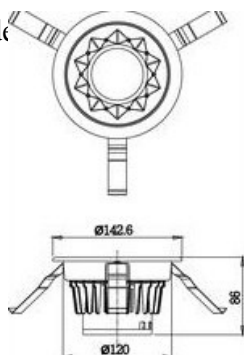

STEINEL SPOT RS PRO DL LED,15 W,LUMINA CALDA,ALB

Spot pentru bai.

Led-ul cu care este dotata spotul are o durata de viata de 50000 de ore apoximativ 30 de ani la o functionare medie de 4,5 ore /zi.

Puterea este de 15 w iar fluxul luminos este de 925 lm.

Culoarea de lumina 3000 k.

Montare usoara datorita clipsurilor de prindere.

Spotul poate functiona in paralel cu alte lampi prin conectare cu conductor iar numarul maxim fiind de 20 spoturi.

Lampa are un diametru de 120 mm și o înălțime de 9.45 cm.