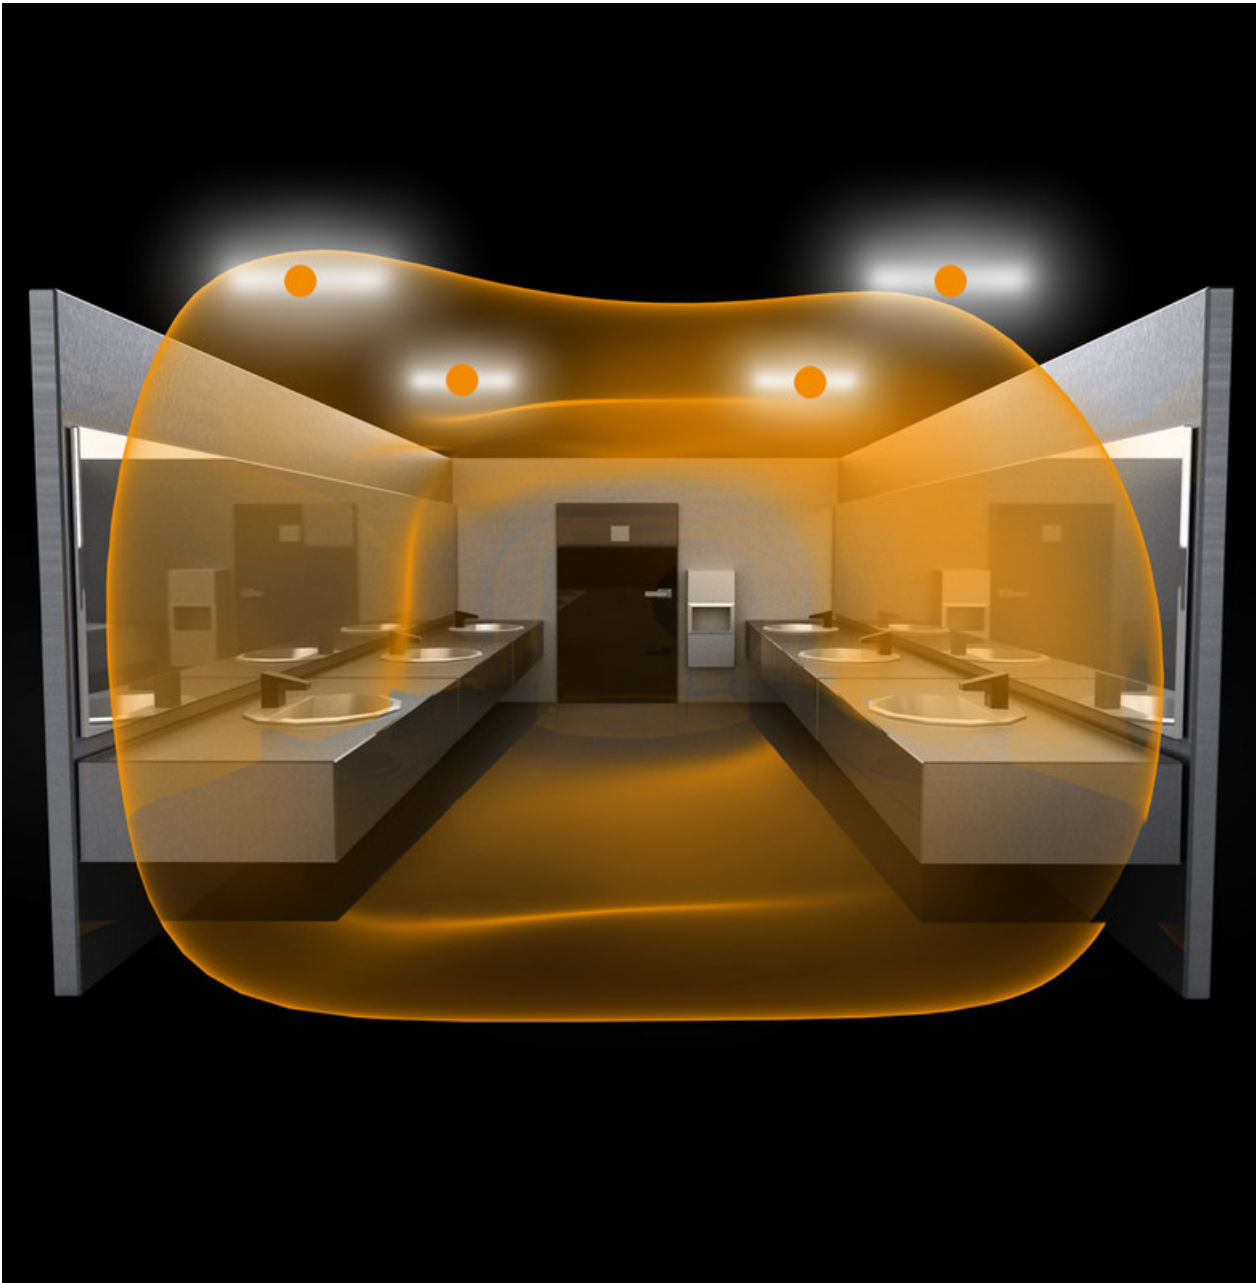

STEINEL SPOT RS PRO DL LED,15 W,LUMINA CALDA,ALB

Spot pentru bai.

Led-ul cu care este dotata spotul are o durata de viata de 50000 de ore apoximativ 30 de ani la o functionare medie de 4,5 ore /zi.

Puterea este de 15 w iar fluxul luminos este de 925 lm.

Culoarea de lumina 3000 k.

Montare usoara datorita clipsurilor de prindere.

Spotul poate functiona in paralel cu alte lampi prin conectare cu conductor iar numarul maxim fiind de 20 spoturi.

Lampa are un diametru de $\varnothing 120$ mm și o înălțime de 9.45 cm.

Utilizare recomandată pentru interior IP 20.

Culori disponibile: alb.

Pret: 567,20 LEI (TVA inclus)

Detalii online: <https://www.materialeelectrice.ro/spot-rs-pro-dl-led-15-w-lumina-calda-alb>