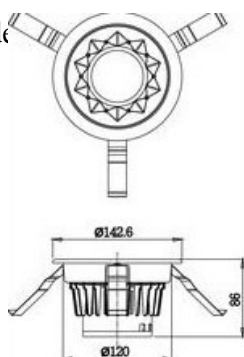

STEINEL SPOT RS PRO DL LED,15 W,LUMINA CALDA,ALB

Spot pentru bai.

Led-ul cu care este dotata spotul are o durata de viata de 50000 de ore apoximativ 30 de ani la o functionare medie de 4,5 ore /zi.

Puterea este de 15 w iar fluxul luminos este de 925 lm.

Culoarea de lumina 3000 k.

Montare usoara datorita clipsurilor de prindere.

Spotul poate functiona in paralel cu alte lampi prin conectare cu conductor iar numarul maxim fiind de 20 spoturi.

Lampa are un diametru de $\varnothing 120$ mm și o înălțime de 9.45 cm.