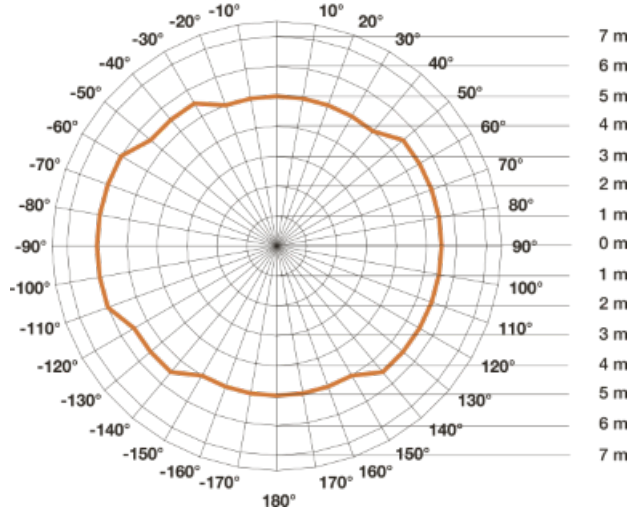

**STEINEL SPOT RS PRO DL LED CU SENZOR DE MISCARE INALTA FRECVENTA,15
W,LUMINA CALDA,ALB**

Spot cu senzor de miscare de inalta frecventa pentru bai.

Lampa are incorporat complet sub abajur un senzor de miscare performant ce actioneaza pe o raza intre 2 si 8 ml,acopera o suprafata de aproximativ 50 mp.

Led-ul cu care este dotata spotul are o durata de viata de 50000 de ore apoximativ 30 de ani la o functionare medie de 4,5 ore /zi.

Puterea este de 15 w iar fluxul luminos este de 925 lm.

Culoarea de lumina 3000 k.

Reglaj timp functionare dupa detectia miscarii intre 1 minut si 1 ora.

Reglaj detectie in functie de luminozitate intre 2 - 2000 lux.

Spotul poate func
spoturi.

ductor iar numarul maxim fiind de 20

Lampa are un diametru de 14.25 cm si o inaltime de 9.45 cm.