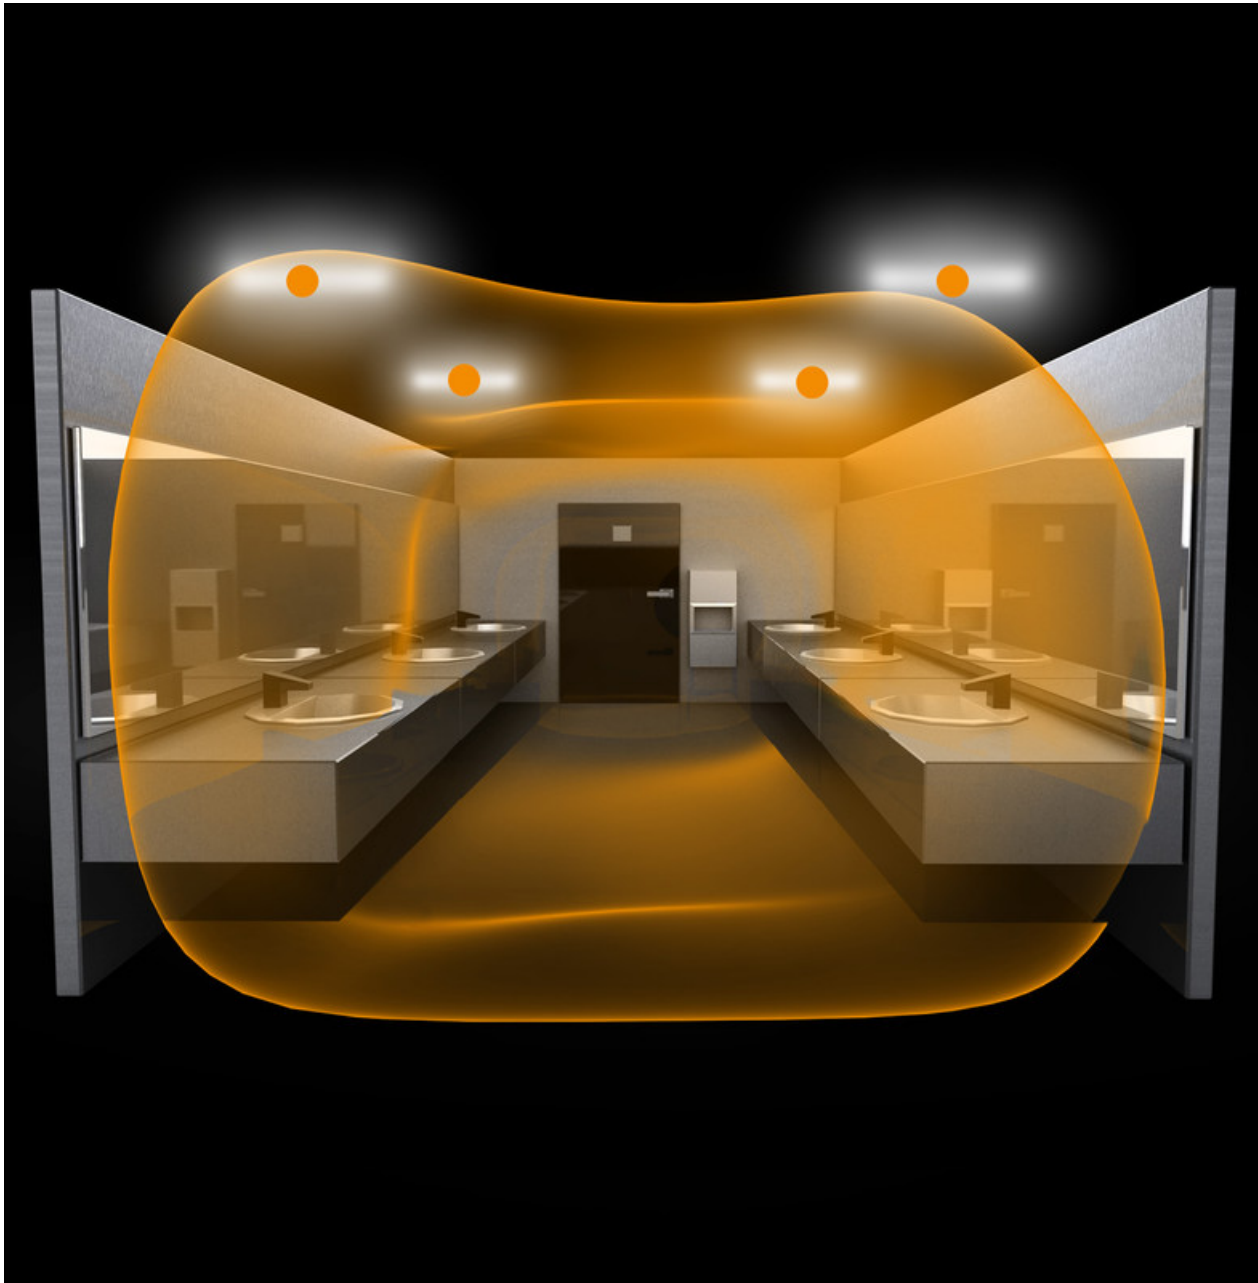

**STEINEL SPOT RS PRO DL LED CU SENZOR DE MISCARE INALTA FRECVENTA,15
W,LUMINA CALDA,ALB**

Spot cu senzor de miscare de inalta frecventa pentru bai.

Lampa are incorporat complet sub abajur un senzor de miscare performant ce actioneaza pe o raza intre 2 si 8 ml,acopera o suprafata de aproximativ 50 mp.

Led-ul cu care este dotata spotul are o durata de viata de 50000 de ore apoximativ 30 de ani la o functionare medie de 4,5 ore /zi.

Puterea este de 15 w iar fluxul luminos este de 925 lm.

Culoarea de lumina 3000 k.

Reglaj timp functionare dupa detectia miscarii intre 1 minut si 1 ora.

Reglaj detectie in functie de luminozitate intre 2 - 2000 lux.

Spotul poate func
spoturi.

ductor iar numarul maxim fiind de 20

Lampa are un diametru de 14.25 cm si o inaltime de 9.45 cm.