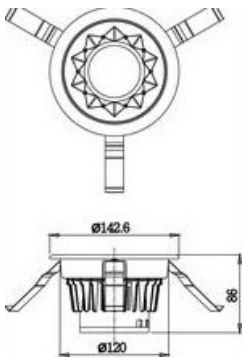

Reglaj timp functionare dupa detectia miscarii intre 1 minut si 1 ora.

Reglaj detectie in functie de luminozitate intre 2 - 2000 lux.

Spotul poate func
spoturi.

ductor iar numarul maxim fiind de 20

Lampa are un diametru de 14.25 cm si o inaltime de 9.45 cm.