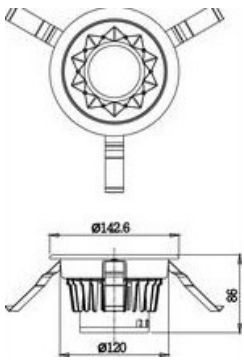

Reglaj timp functionare dupa detectia miscarii intre 1 minut si 1 ora.

Reglaj detectie in functie de luminozitate intre 2 - 2000 lux.

Spotul poate func  
spoturi.

ductor iar numarul maxim fiind de 20

Lampa are un diametru de 14.25 cm si o inaltime de 9.45 cm.