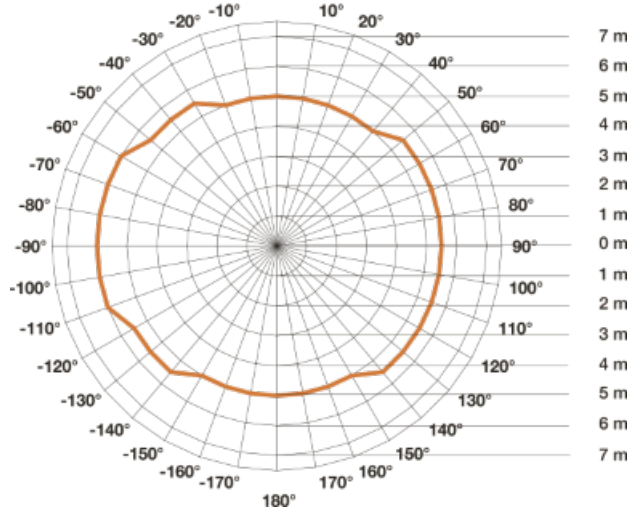

**STEINEL SPOT RS PRO DL LED CU SENZOR DE MISCARE INALTA FRECVENTA,15  
W,LUMINA RECE,ALB**

Spot cu senzor de miscare de inalta frecventa pentru bai.

Lampa are incorporat complet sub abajur un senzor de miscare performant ce actioneaza pe o raza intre 2 si 8 ml,acopera o suprafata de aproximativ 50 mp.

Led-ul cu care este dotata spotul are o durata de viata de 50000 de ore apoximativ 30 de ani la o functionare medie de 4,5 ore /zi.

Puterea este de 15 w iar fluxul luminos este de 925 lm.

Culoarea de lumina 4000 k.

Reglaj timp functionare dupa detectia miscarii intre 1 minut si 1 ora.

Reglaj detectie in functie de luminozitate intre 2 - 2000 lux.

Spotul poate func  
spoturi.

ductor iar numarul maxim fiind de 20

Lampa are un diametru de 14.25 cm si o inaltime de 9.45 cm.