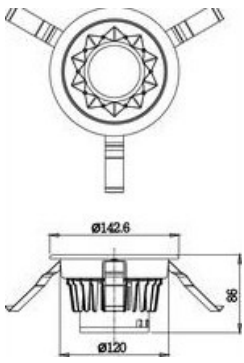

Reglaj timp functionare dupa detectia miscarii intre 1 minut si 1 ora.

Reglaj detectie in functie de luminozitate intre 2 - 2000 lux.

Spotul poate func  
spoturi.

ductor iar numarul maxim fiind de 20

Lampa are un diametru de 14.25 cm si o inaltime de 9.45 cm.