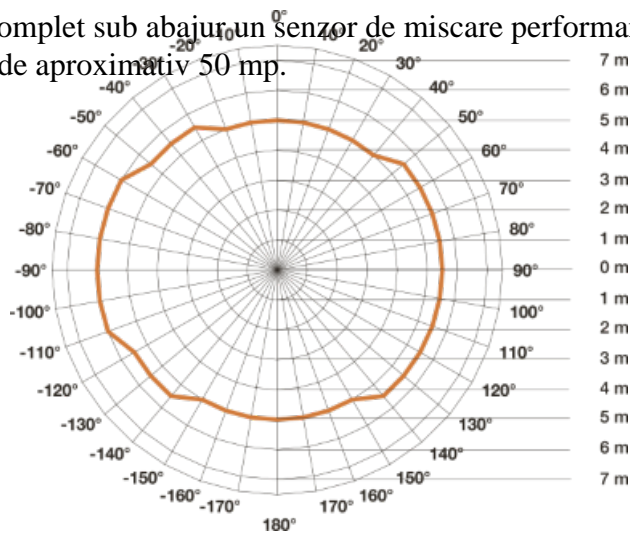

Lampa are incorporat complet sub abajur, un senzor de miscare performant ce actioneaza pe o raza intre 1 si 8 m, acopera o suprafata de aproximativ 50 mp.

Led-ul cu care este dotata lampa are o durata de viata de 50000 de ore apoximativ 30 de ani la o functionare medie de 4,5 ore /zi.

Puterea este de 11 w iar fluxul luminos este de 770 lm.

Culoarea de lumina 3000 k.

Reglaj timp functionare dupa detectia miscarii intre 5 secunde si 15 minute.

Reglaj detectie in functie de luminozitate intre 2 - 2000 lux.

Lampa poate functiona in parale cu alte lampi prin conectare cu conductor iar numarul maxim fiind de 10 lampi.

Lampa are un diametru de 27 cm si o inaltime de 7 cm.

Utilizare recomandata pentru interior IP 20.