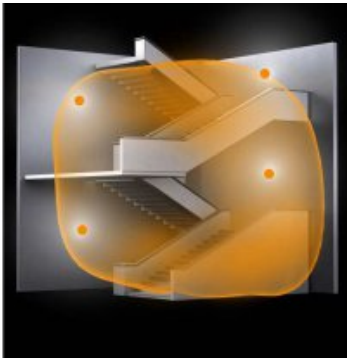

**STEINEL PLAFONIERA RS PRO LED R1 CU SENZOR DE MISCARE INALTA
FRECVENTA,11 W,LUMINA CALDA,ANTRACIT**

Plafoniera cu senzor de miscare ideala pentru colidoare,casa scarilor,bai.

Lampa cu un design modern si elegant, este de inalta frecventa usor de instalat si cu un pret atractiv.

Lampa are incorporat complet sub abajur, un senzor de miscare performant ce actioneaza pe o raza intre 1 si 8 m, acopera o suprafata de aproximativ 50 mp.

Led-ul cu care este dotata lampa are o durata de viata de 50000 de ore apoximativ 30 de ani la o functionare medie de 4,5 ore /zi.

Lampa poate functiona in parale cu alte lampi prin conectare cu conductor iar numarul maxim fiind de 10 lampi.

Lampa are un diametru de 27 cm si o inaltime de 7 cm.

Utilizare recomandata pentru interior IP 20.