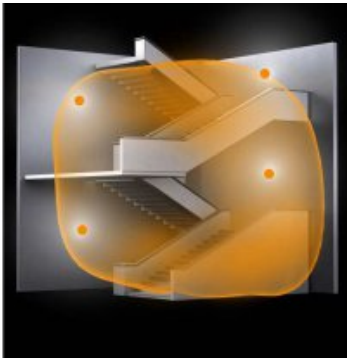

**STEINEL PLAFONIERA RS PRO LED R1 CU SENZOR DE MISCARE INALTA
FRECVENTA,11 W,LUMINA CALDA,ANTRACIT**

Plafoniera cu senzor de miscare ideala pentru colidoare,casa scarilor,bai.

Lampa cu un design modern si elegant este de inalta frecventa usor de instalat si cu un pret atractiv.

Lampa are incorporat complet sub abajur, un senzor de miscare performant ce actioneaza pe o raza intre 1 si 8 m, acopera o suprafata de aproximativ 50 mp.

Led-ul cu care este dotata lampa are o durata de viata de 50000 de ore apoximativ 30 de ani la o functionare medie de 4,5 ore /zi.

Lampa poate functiona in parale cu alte lampi prin conectare cu conductor iar numarul maxim fiind de 10 lampi.

Lampa are un diametru de 27 cm si o inaltime de 7 cm.

Utilizare recomandata pentru interior IP 20.