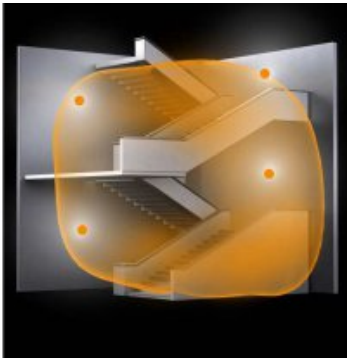

STEINEL PLAFONIERA RS PRO LED R1 CU SENZOR DE MISCARE INALTA FRECVENTA,11 W,LUMINA RECE,ANTRACIT

Plafoniera cu senzor de miscare ideala pentru colidoare,casa scarilor,bai.

Lampa cu un design modern si un consum energetic redus este de inalta frecventa usor de instalat si cu un pret atractiv.

Lampa are incorporat complet sub abajur, un senzor de miscare performant ce actioneaza pe o raza intre 1 si 8 m, acopera o suprafata de aproximativ 50 mp.

Led-ul cu care este dotata lampa are o durata de viata de 50000 de ore apoximativ 30 de ani la o functionare medie de 4,5 ore /zi.

Lampa poate functiona in parale cu alte lampi prin conectare cu conductor iar numarul maxim fiind de 10 lampi.

Lampa are un diametru de 27 cm si o inaltime de 7 cm.

Utilizare recomandata pentru interior IP 20.