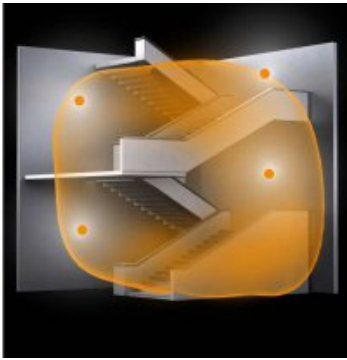

**STEINEL PLAFONIERA RS PRO LED R1 CU SENZOR DE MISCARE INALTA
FRECVENTA,11 W,LUMINA CALDA,ARGINTIU**

Plafoniera cu senzor de miscare ideala pentru colidoare,casa scarilor,bai.

Lampa cu un design modern si elegant este de inalta frecventa usor de instalat si cu un pret atractiv.

Lampa are incorporat complet sub abajur, un senzor de miscare performant ce actioneaza pe o raza intre 1 si 8 m, acopera o suprafata de aproximativ 50 mp.

Led-ul cu care este dotata lampa are o durata de viata de 50000 de ore apoximativ 30 de ani la o functionare medie de 4,5 ore /zi.

Lampa poate functiona in parale cu alte lampi prin conectare cu conductor iar numarul maxim fiind de 10 lampi.

Lampa are un diametru de 27 cm si o inaltime de 7 cm.

Utilizare recomandata pentru interior IP 20.