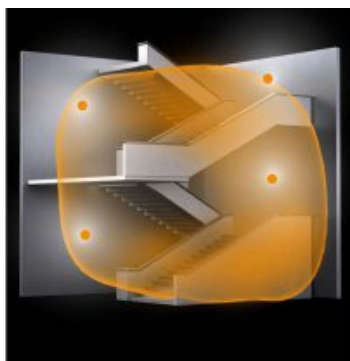

**STEINEL PLAFONIERA RS PRO LED R1 CU SENZOR DE MISCARE INALTA
FRECVENTA,11 W,LUMINA CALDA,ALB**

Plafoniera cu senzor de miscare ideala pentru colidoare,casa scarilor,bai.

Lampa cu un design modern si elegant este de inalta frecventa usor de instalat si cu un pret atractiv.

Lampa are incorporat complet sub abajur, un senzor de miscare performant ce actioneaza pe o raza intre 1 si 8 m, acopera o suprafata de aproximativ 50 mp.

Led-ul cu care este dotata lampa are o durata de viata de 50000 de ore apoximativ 30 de ani la o functionare medie de 4,5 ore /zi.

Lampa poate functiona in parale cu alte lampi prin conectare cu conductor iar numarul maxim fiind de 10 lampi.

Lampa are un diametru de 27 cm si o inaltime de 7 cm.

Utilizare recomandata pentru interior IP 20.