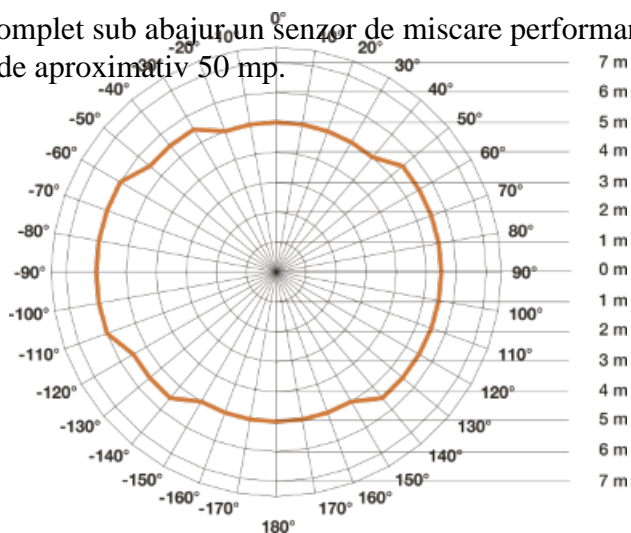

Lampa are incorporat complet sub abajur, un senzor de miscare performant ce actioneaza pe o raza intre 1 si 8 m, acopera o suprafata de aproximativ 50 mp.

Led-ul cu care este dotata lampa are o durata de viata de 50000 de ore apoximativ 30 de ani la o functionare medie de 4,5 ore /zi.

Puterea este de 11 w iar fluxul luminos este de 770 lm.

Culoarea de lumina 3000 k.

Reglaj timp functionare dupa detectia miscarii intre 5 secunde si 15 minute.

Reglaj detectie in functie de luminozitate intre 2 - 2000 lux.

Lampa poate functiona in parale cu alte lampi prin conectare cu conductor iar numarul maxim fiind de 10 lampi.

Lampa are un diametru de 27 cm si o inaltime de 7 cm.

Utilizare recomandata pentru interior IP 20.