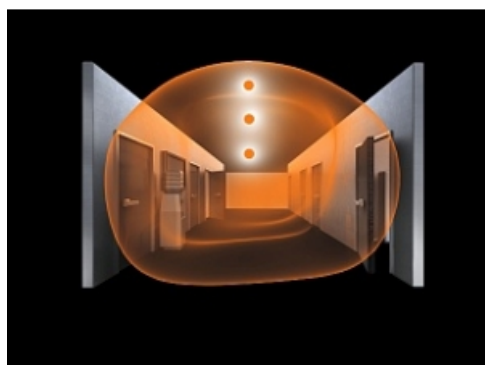

**STEINEL PLAFONIERA RS PRO LED R1 CU SENZOR DE MISCARE INALTA
FRECVENTA,11 W,LUMINA CALDA,ALB**

Plafoniera cu senzor de miscare ideala pentru colidoare,casa scarilor,bai.

Lampa cu un design modern si elegant este de inalta frecventa usor de instalat si cu un pret atractiv.

Lampa are incorporat complet sub abajur, un senzor de miscare performant ce actioneaza pe o raza intre 1 si 8 m, acopera o suprafata de aproximativ 50 mp.

Led-ul cu care este dotata lampa are o durata de viata de 50000 de ore apoximativ 30 de ani la o functionare medie de 4,5 ore /zi.

Puterea este de 11 w iar fluxul luminos este de 770 lm.

Culoarea de lumina 3000 k.

Reglaj timp functionare dupa detectia miscarii intre 5 secunde si 15 minute.

Reglaj detectie in functie de luminozitate intre 2 - 2000 lux.

Lampa poate functiona in parale cu alte lampi prin conectare cu conductor iar numarul maxim fiind de 10 lampi.

Lampa are un diametru de 27 cm si o inaltime de 7 cm.

Utilizare recomandata pentru interior IP 20.