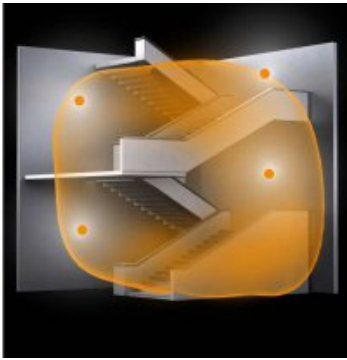

STEINEL PLAFONIERA RS PRO LED R1 CU SENZOR DE MISCARE INALTA FRECVENTA,11 W,LUMINA CALDA,ALB

Plafoniera cu senzor de miscare ideala pentru colidoare,casa scarilor,bai.

Lampa cu un design modern si elegant este de inalta frecventa usor de instalat si cu un pret atractiv.

Lampa are incorporat complet sub abajur, un senzor de miscare performant ce actioneaza pe o raza intre 1 si 8 m, acopera o suprafata de aproximativ 50 mp.

Led-ul cu care este dotata lampa are o durata de viata de 50000 de ore apoximativ 30 de ani la o functionare medie de 4,5 ore /zi.

Lampa poate functiona in parale cu alte lampi prin conectare cu conductor iar numarul maxim fiind de 10 lampi.

Lampa are un diametru de 27 cm si o inaltime de 7 cm.

Utilizare recomandata pentru interior IP 20.