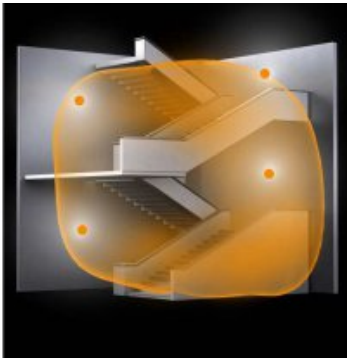

STEINEL PLAFONIERA RS PRO LED R1 CU SENZOR DE MISCARE INALTA FRECVENTA,11 W,LUMINA RECE,ALB

Plafoniera cu senzor de miscare ideala pentru colidoare,casa scarilor,bai.

Lampa cu un design modern si elegant este de inalta frecventa usor de instalat si cu un pret atractiv.

Lampa are incorporat complet sub abajur, un senzor de miscare performant ce actioneaza pe o raza intre 1 si 8 m, acopera o suprafata de aproximativ 50 mp.

Led-ul cu care este dotata lampa are o durata de viata de 50000 de ore apoximativ 30 de ani la o functionare medie de 4,5 ore /zi.

Lampa poate functiona in parale cu alte lampi prin conectare cu conductor iar numarul maxim fiind de 10 lampi.

Lampa are un diametru de 27 cm si o inaltime de 7 cm.

Utilizare recomandata pentru interior IP 20.