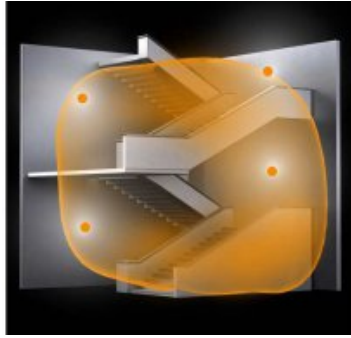

STEINEL PLAFONIERA RS PRO LED B1 CU SENZOR DE MISCARE INALTA FRECVENTA,13 W,LUMINA RECE,ABAJUR POLIMER,CU ACUMULATOR

Plafoniera cu senzor de miscare ideala pentru colidoare,casa scarilor,bai.

Acest model de lampa are inclusa in corpul acesteia un acumulator reincarabil ce asigura functionarea lampii si in cazurile cand exista intreruperi de curent electric, rolul de lampa de urgenta.

Lampa este construita din materiale de calitate cum este aluminiu si polimer rezistent un timp indelungat.

Tipul senzorului este

Lampa are incorporat complet sub abajur un senzor de miscare performant ce actioneaza pe o raza intre 1 si 8 m, acopera o suprafata de aproximativ 50 mp.

Led-ul cu care este dotata lampa are o durata de viata de 50000 de ore apoximativ 30 de ani la o functionare medie de 4,5 ore /zi.

Puterea este de 13 w iar fluxul luminos este de 710 lm.

Culoarea de lumina 4000 k.

Reglaj timp functionare dupa detectia miscarii intre 5 secunde si 15 minute.

Reglaj detectie in functie de luminozitate intre 2 - 2000 lux.

Temperatura de functionare intre 0 si +40 grade celsius.

Lampa are un diametru de 30 cm si o inaltime de 6,7 cm.