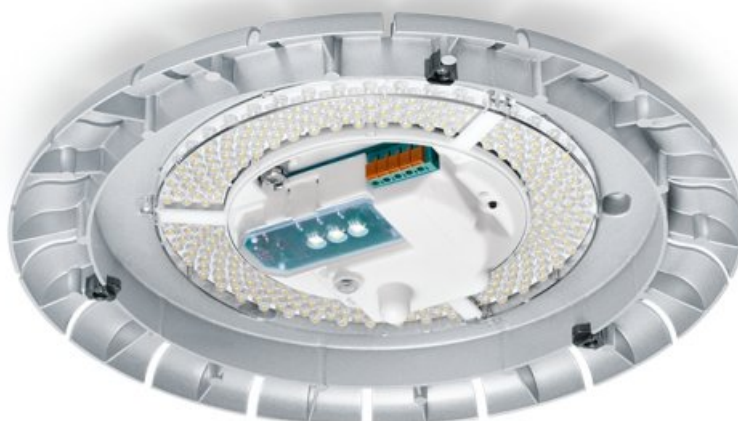

**STEINEL PLAFONIERA RS PRO LED B1 CU SENZOR DE MISCARE INALTA FRECVENTA,13 W,LUMINA RECE,ABAJUR POLIMER,CU ACUMULATOR**

Plafoniera cu senzor de miscare ideala pentru colidoare,casa scarilor,bai.

Acest model de lampa are inclusa in corpul acesteia un acumulator reincarcat automat care asigura functionarea lampii si in cazurile cand exista intreruperi de curent electric sau in timpul unui rolul de lampa de urgenta.

Lampa este construita din materiale de calitate cum este aluminiu si polimer rezistent un timp indelungat.

Tipul senzorului este

Lampa are incorporat complet sub abajur un senzor de miscare performant ce actioneaza pe o raza intre 1 si 8 m, acopera o suprafata de aproximativ 50 mp.

Led-ul cu care este dotata lampa are o durata de viata de 50000 de ore apoximativ 30 de ani la o functionare medie de 4,5 ore /zi.

Puterea este de 13 w iar fluxul luminos este de 710 lm.

Culoarea de lumina 4000 k.

Reglaj timp functionare dupa detectia miscarii intre 5 secunde si 15 minute.

Reglaj detectie in functie de luminozitate intre 2 - 2000 lux.

Temperatura de functionare intre 0 si +40 grade celsius.

Lampa are un diametru de 30 cm si o inaltime de 6,7 cm.