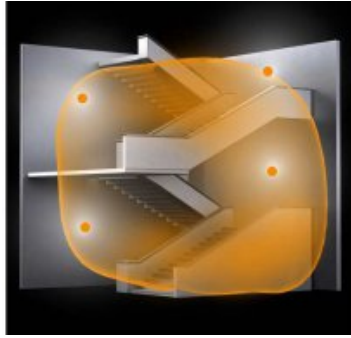

**STEINEL PLAFONIERA RS PRO LED B1 CU SENZOR DE MISCARE INALTA FRECVENTA,13 W,LUMINA RECE,ABAJUR POLIMER,CU ACUMULATOR**

Plafoniera cu senzor de miscare ideala pentru colidoare,casa scarilor,bai.

Acest model de lampa are inclusa in corpul acesteia un acumulator reincarcat automat care asigura functionarea lampii si in cazurile cand exista intreruperi de curent electric sau in timpul unui rolul de lampa de urgenta.

Lampa este construita din materiale de calitate cum este aluminiu si polimer rezistent un timp indelungat.

Tipul senzorului este

Lampa are incorporat complet sub abajur un senzor de miscare performant ce actioneaza pe o raza intre 1 si 8 m, acopera o suprafata de aproximativ 50 mp.

Led-ul cu care este dotata lampa are o durata de viata de 50000 de ore apoximativ 30 de ani la o functionare medie de 4,5 ore /zi.

Puterea este de 13 w iar fluxul luminos este de 710 lm.

Culoarea de lumina 4000 k.

Reglaj timp functionare dupa detectia miscarii intre 5 secunde si 15 minute.

Reglaj detectie in functie de luminozitate intre 2 - 2000 lux.

Temperatura de functionare intre 0 si +40 grade celsius.

Lampa are un diametru de 30 cm si o inaltime de 6,7 cm.