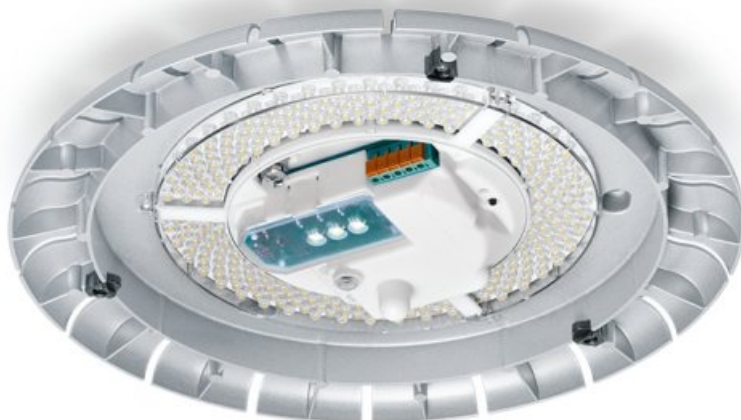

STEINEL PLAFONIERA RS PRO LED B1 CU SENZOR DE MISCARE INALTA FRECVENTA,13 W,LUMINA RECE,ABAJUR POLIMER,CU ACUMULATOR

Plafoniera cu senzor de miscare ideala pentru colidoare,casa scarilor,bai.

Acest model de lampa are inclusa in corpul acesteia un acumulator reincarabil ce asigura functionarea lampii si in cazurile cand exista intreruperi de curent electric, rolul de lampa de urgenta.

Lampa este construita din materiale de calitate cum este aluminiu si polimer rezistent un timp indelungat.

Tipul senzorului este

Lampa are incorporat complet sub abajur un senzor de miscare performant ce actioneaza pe o raza intre 1 si 8 m, acopera o suprafata de aproximativ 50 mp.

Led-ul cu care este dotata lampa are o durata de viata de 50000 de ore apoximativ 30 de ani la o functionare medie de 4,5 ore /zi.

Puterea este de 13 w iar fluxul luminos este de 710 lm.

Culoarea de lumina 4000 k.

Reglaj timp functionare dupa detectia miscarii intre 5 secunde si 15 minute.

Reglaj detectie in functie de luminozitate intre 2 - 2000 lux.

Temperatura de functionare intre 0 si +40 grade celsius.

Lampa are un diametru de 30 cm si o inaltime de 6,7 cm.