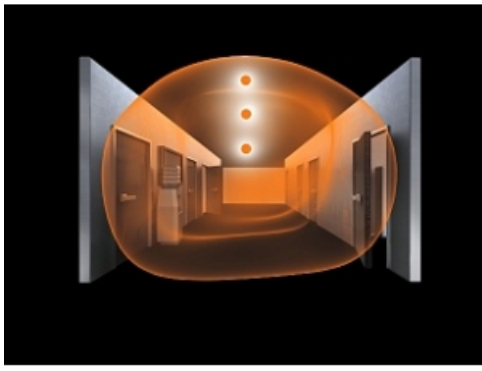

**STEINEL PLAFONIERA RS PRO LED B1 CU SENZOR DE MISCARE INALTA FRECVENTA,13 W,LUMINA RECE,ABAJUR POLIMER,CU ACUMULATOR**

Plafoniera cu senzor de miscare ideala pentru colidoare,casa scarilor,bai.

Acest model de lampa are inclusa in corpul acesteia un acumulator reincarcat automat care asigura functionarea lampii si in cazurile cand exista intreruperi de curent electric sau in timpul unui rolul de lampa de urgenta.

Lampa este construita din materiale de calitate cum este aluminiu si polimer rezistent un timp indelungat.

Tipul senzorului este

Lampa are incorporat complet sub abajur un senzor de miscare performant ce actioneaza pe o raza intre 1 si 8 m, acopera o suprafata de aproximativ 50 mp.

Led-ul cu care este dotata lampa are o durata de viata de 50000 de ore apoximativ 30 de ani la o functionare medie de 4,5 ore /zi.

Puterea este de 13 w iar fluxul luminos este de 710 lm.

Culoarea de lumina 4000 k.

Reglaj timp functionare dupa detectia miscarii intre 5 secunde si 15 minute.

Reglaj detectie in functie de luminozitate intre 2 - 2000 lux.

Temperatura de functionare intre 0 si +40 grade celsius.

Lampa are un diametru de 30 cm si o inaltime de 6,7 cm.