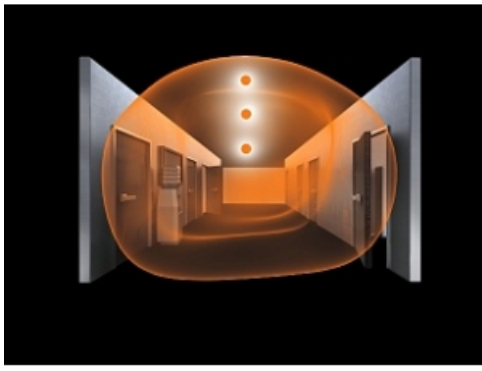

STEINEL PLAFONIERA RS PRO LED B1 CU SENZOR DE MISCARE INALTA FRECVENTA,13 W,LUMINA RECE,ABAJUR POLIMER,CU ACUMULATOR

Plafoniera cu senzor de miscare ideala pentru colidoare,casa scarilor,bai.

Acest model de lampa are inclusa in corpul acesteia un acumulator reincarabil ce asigura functionarea lampii si in cazurile cand exista intreruperi de curent electric, rolul de lampa de urgenta.

Lampa este construita din materiale de calitate cum este aluminiu si polimer rezistent un timp indelungat.

Tipul senzorului este

Lampa are incorporat complet sub abajur un senzor de miscare performant ce actioneaza pe o raza intre 1 si 8 m, acopera o suprafata de aproximativ 50 mp.

Led-ul cu care este dotata lampa are o durata de viata de 50000 de ore apoximativ 30 de ani la o functionare medie de 4,5 ore /zi.

Puterea este de 13 w iar fluxul luminos este de 710 lm.

Culoarea de lumina 4000 k.

Reglaj timp functionare dupa detectia miscarii intre 5 secunde si 15 minute.

Reglaj detectie in functie de luminozitate intre 2 - 2000 lux.

Temperatura de functionare intre 0 si +40 grade celsius.

Lampa are un diametru de 30 cm si o inaltime de 6,7 cm.