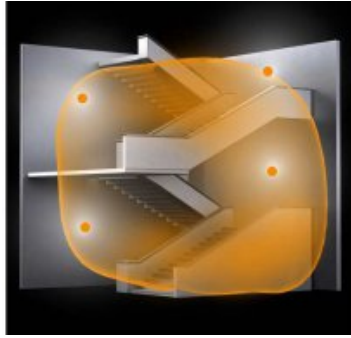

STEINEL PLAFONIERA RS PRO LED B1 CU SENZOR DE MISCARE INALTA FRECVENTA,13 W,LUMINA CALDA,ABAJUR POLIMER,CU ACUMULATOR

Plafoniera cu senzor de miscare ideala pentru colidoare,casa scarilor,bai.

Acest model de lampa are inclusa in corpul acesteia un acumulator reincarabil ce asigura functionarea lampii si in cazurile cand exista intreruperi de curent electric, rolul de lampa de urgenta.

Lampa este construita din materiale de calitate cum este aluminiu si polimer rezistenta un timp indelungat.

Tipul senzorului este

Lampa are incorporat complet sub abajur un senzor de miscare performant ce actioneaza pe o raza intre 1 si 8 m, acoperand o suprafata de aproximativ 50 mp.

Led-ul cu care este dotata lampa are o durata de viata de 50000 de ore apoximativ 30 de ani la o functionare medie de 4,5 ore /zi.

Puterea este de 13 w iar fluxul luminos este de 710 lm.

Culoarea de lumina 3000 k.

Reglaj timp functionare dupa detectia miscarii intre 5 secunde si 15 minute.

Reglaj detectie in functie de luminozitate intre 2 - 2000 lux.

Temperatura de functionare intre 0 si +40 grade celsius.

Lampa are un diametru de 30 cm si o inaltime de 6,7 cm.