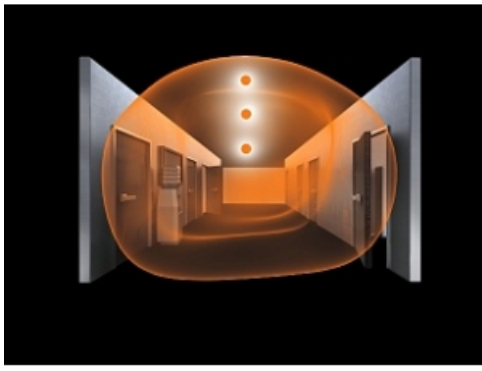

STEINEL PLAFONIERA RS PRO LED B1 CU SENZOR DE MISCARE INALTA FRECVENTA,13 W,LUMINA CALDA,ABAJUR POLIMER,CU ACUMULATOR

Plafoniera cu senzor de miscare ideala pentru colidoare,casa scarilor,bai.

Acest model de lampa are inclusa in corpul acesteia un acumulator reincarabil ce asigura functionarea lampii si in cazurile cand exista intreruperi de curent electric, rolul de lampa de urgenta.

Lampa este construita din materiale de calitate cum este aluminiu si polimer rezistenta un timp indelungat.

Tipul senzorului este

Lampa are incorporat complet sub abajur un senzor de miscare performant ce actioneaza pe o raza intre 1 si 8 m, acoperand o suprafata de aproximativ 50 mp.

Led-ul cu care este dotata lampa are o durata de viata de 50000 de ore apoximativ 30 de ani la o functionare medie de 4,5 ore /zi.

Puterea este de 13 w iar fluxul luminos este de 710 lm.

Culoarea de lumina 3000 k.

Reglaj timp functionare dupa detectia miscarii intre 5 secunde si 15 minute.

Reglaj detectie in functie de luminozitate intre 2 - 2000 lux.

Temperatura de functionare intre 0 si +40 grade celsius.

Lampa are un diametru de 30 cm si o inaltime de 6,7 cm.