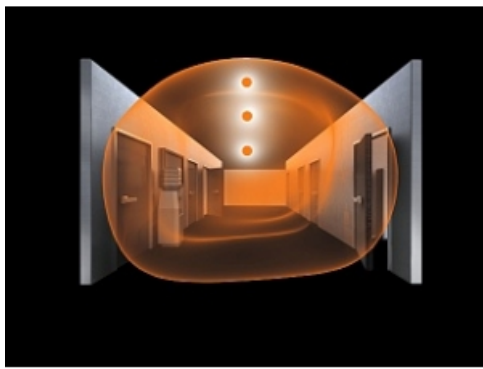

STEINEL PLAFONIERA RS PRO LED B1 CU SENZOR DE MISCARE INALTA FRECVENTA,13 W,LUMINA CALDA,ABAJUR POLIMER,CU ACUMULATOR

Plafoniera cu senzor de miscare ideala pentru colidoare,casa scarilor,bai.

Acest model de lampa are inclusa in corpul acesteia un acumulator reincarabil ce asigura functionarea lampii si in cazurile cand exista intreruperi de curent electric, rolul de lampa de urgenta.

Lampa este construita din materiale de calitate cum este aluminiu si polimer rezistenta un timp indelungat.

Tipul senzorului este

Lampa are incorporat complet sub abajur un senzor de miscare performant ce actioneaza pe o raza intre 1 si 8 m, acoperand o suprafata de aproximativ 50 mp.

Led-ul cu care este dotata lampa are o durata de viata de 50000 de ore apoximativ 30 de ani la o functionare medie de 4,5 ore /zi.

Puterea este de 13 w iar fluxul luminos este de 710 lm.

Culoarea de lumina 3000 k.

Reglaj timp functionare dupa detectia miscarii intre 5 secunde si 15 minute.

Reglaj detectie in functie de luminozitate intre 2 - 2000 lux.

Temperatura de functionare intre 0 si +40 grade celsius.

Lampa are un diametru de 30 cm si o inaltime de 6,7 cm.