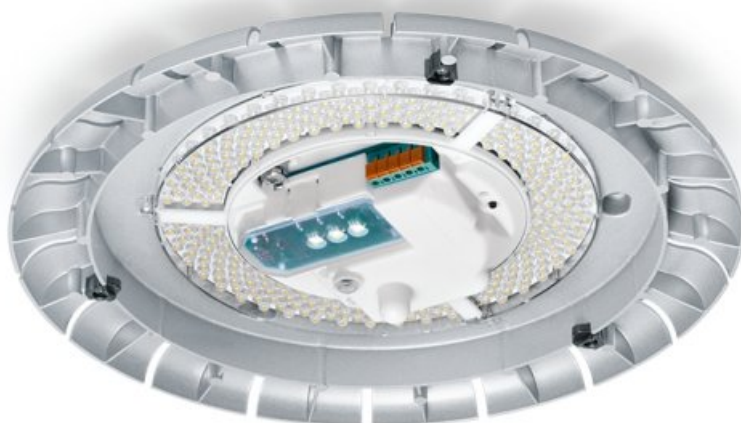

STEINEL PLAFONIERA RS PRO LED B1 CU SENZOR DE MISCARE INALTA FRECVENTA,13 W,LUMINA CALDA,ABAJUR POLIMER,CU ACUMULATOR

Plafoniera cu senzor de miscare ideala pentru colidoare,casa scarilor,bai.

Acest model de lampa are inclusa in corpul acesteia un acumulator reincarabil ce asigura functionarea lampii si in cazurile cand exista intreruperi de curent electric, rolul de lampa de urgenta.

Lampa este construita din materiale de calitate cum este aluminiu si polimer rezistenta un timp indelungat.

Tipul senzorului este

Lampa are incorporat complet sub abajur un senzor de miscare performant ce actioneaza pe o raza intre 1 si 8 m, acoperand o suprafata de aproximativ 50 mp.

Led-ul cu care este dotata lampa are o durata de viata de 50000 de ore apoximativ 30 de ani la o functionare medie de 4,5 ore /zi.

Puterea este de 13 w iar fluxul luminos este de 710 lm.

Culoarea de lumina 3000 k.

Reglaj timp functionare dupa detectia miscarii intre 5 secunde si 15 minute.

Reglaj detectie in functie de luminozitate intre 2 - 2000 lux.

Temperatura de functionare intre 0 si +40 grade celsius.

Lampa are un diametru de 30 cm si o inaltime de 6,7 cm.