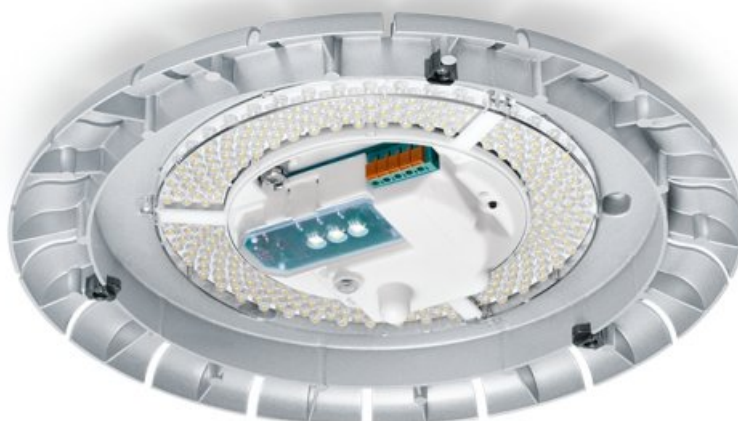

STEINEL PLAFONIERA RS PRO LED B1 CU SENZOR DE MISCARE INALTA FRECVENTA,13 W,LUMINA CALDA,ABAJUR POLIMER,CU ACUMULATOR

Plafoniera cu senzor de miscare ideala pentru colidoare,casa scarilor,bai.

Acest model de lampa are inclusa in corpul acesteia un acumulator reincarabil ce asigura functionarea lampii si in cazurile cand exista intreruperi de curent electric, rolul de lampa de urgenta.

Lampa este construita din materiale de calitate cum este aluminiu si polimer rezistenta un timp indelungat.

Tipul senzorului este

Lampa are incorporat complet sub abajur un senzor de miscare performant ce actioneaza pe o raza intre 1 si 8 m, acoperand o suprafata de aproximativ 50 mp.

Led-ul cu care este dotata lampa are o durata de viata de 50000 de ore apoximativ 30 de ani la o functionare medie de 4,5 ore /zi.

Puterea este de 13 w iar fluxul luminos este de 710 lm.

Culoarea de lumina 3000 k.

Reglaj timp functionare dupa detectia miscarii intre 5 secunde si 15 minute.

Reglaj detectie in functie de luminozitate intre 2 - 2000 lux.

Temperatura de functionare intre 0 si +40 grade celsius.

Lampa are un diametru de 30 cm si o inaltime de 6,7 cm.