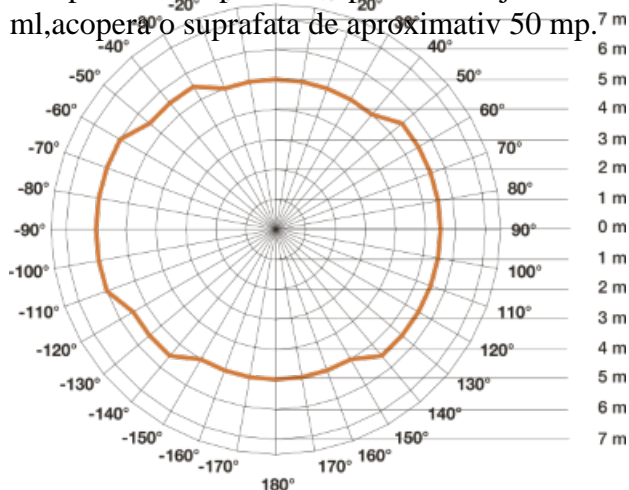

Lampa este construita din materiale de calitate cum este aluminiu si polimer rezistenta un timp indelungat.

Tipul senzorului este

Lampa are incorporat complet sub abajur un senzor de miscare performant ce actioneaza pe o raza intre 1 si 8 m, acoperand o suprafata de aproximativ 50 mp.

Led-ul cu care este dotata lampa are o durata de viata de 50000 de ore apoximativ 30 de ani la o functionare medie de 4,5 ore /zi.

Puterea este de 13 w iar fluxul luminos este de 710 lm.

Culoarea de lumina 3000 k.

Reglaj timp functionare dupa detectia miscarii intre 5 secunde si 15 minute.

Reglaj detectie in functie de luminozitate intre 2 - 2000 lux.

Temperatura de functionare intre 0 si +40 grade celsius.

Lampa are un diametru de 30 cm si o inaltime de 6,7 cm.