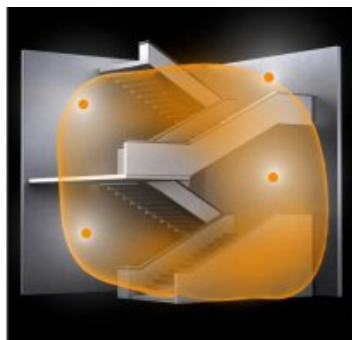

STEINEL PLAFONIERA RS PRO LED B1 CU SENZOR DE MISCARE INALTA FRECVENTA,13 W,LUMINA CALDA,ABAJUR POLIMER,CU ACUMULATOR

Plafoniera cu senzor de miscare ideala pentru colidoare,casa scarilor,bai.

Acest model de lampa are inclusa in corpul acesteia un acumulator reincarabil ce asigura functionarea lampii si in cazurile cand exista intreruperi de curent electric, rolul de lampa de urgenta.

Lampa este construita din materiale de calitate cum este aluminiu si polimer rezistenta un timp indelungat.

Tipul senzorului este

Lampa are incorporat complet sub abajur un senzor de miscare performant ce actioneaza pe o raza intre 1 si 8 m, acoperand o suprafata de aproximativ 50 mp.

Reglaj timp functionare dupa detectia miscarii intre 5 secunde si 15 minute.

Reglaj detectie in functie de luminozitate intre 2 - 2000 lux.

Temperatura de functionare intre 0 si +40 grade celsius.

Lampa are un diametru de 30 cm si o inaltime de 6,7 cm.