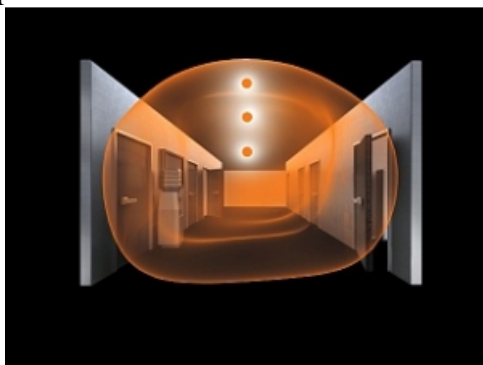

STEINEL PLAFONIERA RS PRO LED S2 CU SENZOR DE MISCARE INALTA FRECVENTA,28 W,LUMINA CALDA,ABAJUR STICLA

Plafoniera cu senzor de miscare ideala pentru colidoare,casa scarilor,bai.

Lampa este constr : aluminiu si sticla rezistenta un timp indelungat.

Tipul senzorului este

Lampa are incorporat complet sub abaiur un senzor de miscare performant ce actioneaza pe o raza intre 1 si 8 ml,acopera o suprafata de ap

Led-ul cu care este dotata lampa are o durata de viata de 50000 de ore apoximativ 30 de ani la o functionare medie de 4,5 ore /zi.

Lampa poate functiona in parale cu alte lampi prin conectare wireless.

Lampa are un diametru de 36,2 cm si o inaltime de 8,5 cm.

Utilizare recomandata pentru interior IP 20.

Pret: 1.193,05 LEI (TVA inclus)

Detalii online: <https://www.materialelectrice.ro/plafoniera-rs-pro-led-s2-cu-senzor-de-miscare-inalta-frecventa-28-w-lumina-calda-abajur-sticla>